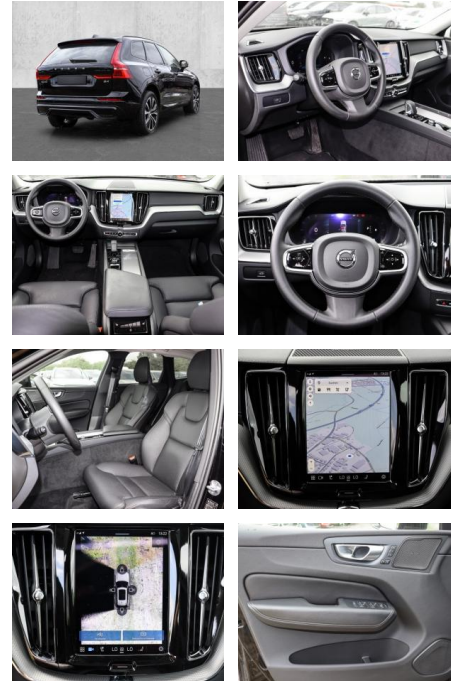

## Volvo XC60 Ultimate Dark 2WD B4 Diesel EU6d

MA05-2500-24 Angebotsnr.:

Erstzulassung:	Kilometer:	Farbe:	Leistung:	Kraftstoffart:
01.09.2023	23.518	Schwarz	145 kW / 197 PS	Diesel

**PREIS**  
**52.900 €**

### Multimedia

- Radio
- el. Sitzverstellung
- Head UP Display