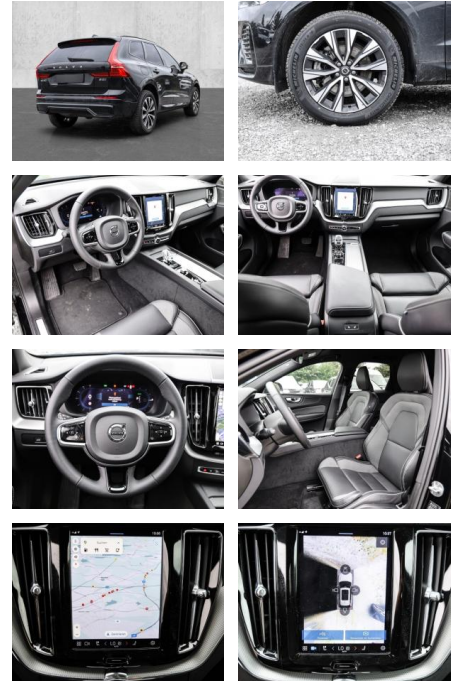

Ihr Ansprechpartner

Herr Andreas Kruse
E-Mail: andreas.kruse@autohaus-stein.de
Telefon: 04131 300034

Autohaus Stein GmbH
Hamburger Str. 11 - 17 - 21339 Lüneburg - Tel.: 04131 / 300034

Volvo XC60 Plus Dark AWD B5 Benzin EU6d

MA05-2494-24 Angebotsnr.:

Erstzulassung:	Kilometer:	Farbe:	Leistung:	Kraftstoffart:
01.10.2023	20.961	Schwarz	184 kW / 250 PS	Benzin

PREIS
52.810 €

FINANZIERUNGSBEISPIEL

Laufzeit: 72 Monate   Anzahlung: 25 %
Basis-Finanzierung:*   Mtl. Rate:
Zielraten-Finanzierung:**   **447 €**

* Basisfinanzierung: Anzahlung: 13.203 Euro, Laufzeit: 72 Monate, Nettodarlehen: 39.608 Euro, Gesamtbetrag: 62.304 Euro, Zinssätze: 7.71% Sollz. (gebunden), 7.99% eff.
** Zielratenfinanzierung: Anzahlung: 13.203 Euro, Laufzeit: 72 Monate, Nettodarlehen: 39.608 Euro, Zielrate: 26.405 Euro, Gesamtbetrag: 65.996 Euro, Zinssätze: 7.71% Sollz. (gebunden), 7.99% eff.,

Vermittlung für: Santander Consumer Bank
Repräsentatives Beispiel gem. § 17 Abs. 4 PAngV. Diese Finanzierungsangebote sind Beispiele. Gerne ermitteln wir für Sie Ihr individuelles Angebot.

Ausstattung

Sicherheit

- PDC Park Distance Control hinten
- Anti-Blockiersystem ABS
- Antischlupfregelung ASC+T
- elektronische Stabilitätskontrolle (ESP / DSP)
- Servolenkung
- Regensensor
- Wegfahrsperrung
- Kindersitzbefestigung
- Allrad
- PDC Park Distance Control vorne
- **ABS**
- Airbag
- Beifahrer-Airbag
- Wegfahrsperrung
- Seitenairbags
- ESP
- Reifendruckkontrolle
- Traktionskontrolle
- Kopfairbag

- Knieairbag
- Kindersitzbefestigung
- Anhängerstabilisierung
- Pannenset
- **Entertainment: Soundsystem**
- Radio
- USB-Anschluss
- Harman-Kardon
- Apple CarPlay
- Android Auto
- DAB
- Induktionsladen für Smartphones

Multimedia

- Radio
- el. Sitzverstellung

Komfort

- Zentralverriegelung
- Bordcomputer

Servolenkung

- Zentralverriegelung
- Elektrischer Fensterheber
- Lederausstattung
- Sitzheizung
- Elektrische Aussenspiegel
- Teilbare Ruedersitzlehne
- Tempomat
- Multifunktionslenkrad
- Keyless Go Startfunktion
- Elektrische Sitze
- Innenspiegel autom. abblendbar
- Mittelarmlehne
- Innenraumfilter
- Lenksaeule einstellbar
- Sportsitze
- ParkDistanceControl vorne und hinten
- Elektrische Heckklappe
- Beheizbare Frontscheibe
- Keyless Entry
- Memory Sitze

STÄNDIG ÜBER 15.000 FAHRZEUGE IM BESTAND!