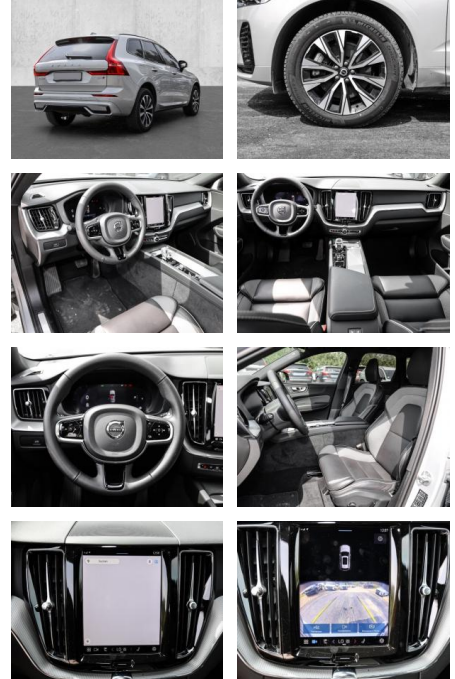

Ihr Ansprechpartner

Herr André Köhler
E-Mail: andre.koehler@autohaus-stein.de
Telefon: 04131 300038

Autohaus Stein GmbH
Hamburger Str. 11 - 17 - 21339 Lüneburg - Tel.: 04131 / 300034

Volvo XC60 Plus Dark AWD B4 Diesel EU6d

MA05-2489-24 Angebotsnr.:

Erstzulassung:	Kilometer:	Farbe:	Leistung:	Kraftstoffart:
01.10.2023	14.407	Silber	145 kW / 197 PS	Diesel

PREIS
46.520 €

FINANZIERUNGSBEISPIEL
Laufzeit: 72 Monate   Anzahlung: 25 %
Basis-Finanzierung:*   Mtl. Rate:
Zielraten-Finanzierung:**   **394 €**

* Basisfinanzierung: Anzahlung: 11.630 Euro, Laufzeit: 72 Monate, Nettodarlehen: 34.890 Euro, Gesamtbetrag: 54.883 Euro, Zinssätze: 7.71% Sollz. (gebunden), 7.99% eff.
** Zielratenfinanzierung: Anzahlung: 11.630 Euro, Laufzeit: 72 Monate, Nettodarlehen: 34.890 Euro, Zielrate: 23.260 Euro, Gesamtbetrag: 58.135 Euro, Zinssätze: 7.71% Sollz. (gebunden), 7.99% eff.,

Vermittlung für: Santander Consumer Bank
Repräsentatives Beispiel gem. § 17 Abs. 4 PAngV. Diese Finanzierungsangebote sind Beispiele. Gerne ermitteln wir für Sie Ihr individuelles Angebot.

Ausstattung

Sicherheit

- PDC Park Distance Control hinten
- Anti-Blockiersystem ABS
- Antischlupfregelung ASC+T
- elektronische Stabilitätskontrolle (ESP / DSP)
- Servolenkung
- Regensensor
- Wegfahrsperre
- Kindersitzbefestigung
- Allrad
- PDC Park Distance Control vorne
- **ABS**
- Airbag
- Beifahrer-Airbag
- Wegfahrsperre
- Seitenairbags
- ESP
- Reifendruckkontrolle
- Traktionskontrolle
- Kopfairbag

- Knieairbag
- Kindersitzbefestigung
- Anhängerstabilisierung
- Pannenset
- **Entertainment: Soundsystem**
- Radio
- USB-Anschluss
- MP3
- Apple CarPlay
- DAB
- Induktionsladen für Smartphones

Multimedia

- Radio
- el. Sitzverstellung
- MP3 Anschluss

Komfort

- Zentralverriegelung
- Bordcomputer

Servolenkung

- Zentralverriegelung
- Elektrischer Fensterheber
- Lederausstattung
- Sitzheizung
- Elektrische Aussenspiegel
- Teilbare Ruedersitzlehne
- Tempomat
- Multifunktionslenkrad
- Keyless Go Startfunktion
- Elektrische Sitze
- Innenspiegel autom. abblendbar
- Mittelarmlehne
- Innenraumfilter
- Lenksaeule einstellbar
- Sportsitze
- ParkDistanceControl vorne und hinten
- Elektrische Heckklappe
- Keyless Entry
- Memory Sitze
- Ambientebeleuchtung

STÄNDIG ÜBER 15.000 FAHRZEUGE IM BESTAND!