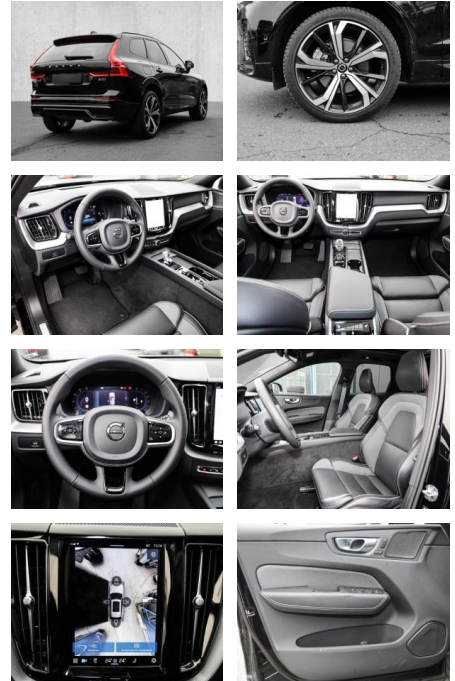

MA05-2484-24 Angebotsnr.:

Erstzulassung:	Kilometer:	Farbe:	Leistung:	Kraftstoffart:
01.11.2023	15.352	Schwarz	184 kW / 250 PS	Benzin

PREIS
57.020 €

FINANZIERUNGSBEISPIEL

Laufzeit: 72 Monate Anzahlung: 25 %
 Basis-Finanzierung:* Mtl. Rate:
 Zielraten-Finanzierung:** **483 €**