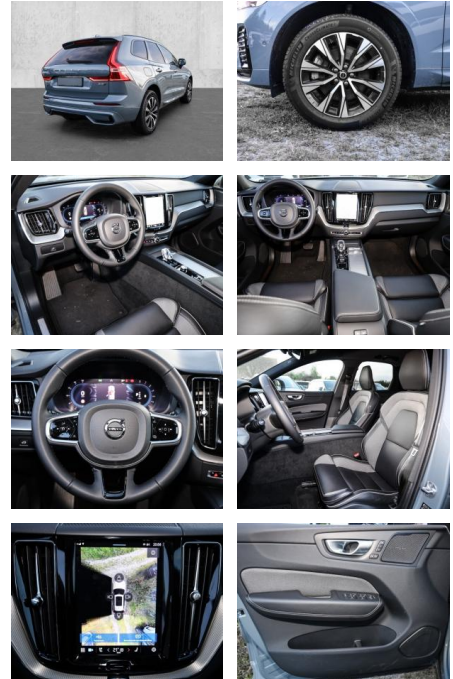

Ihr Ansprechpartner

Herr Fabian Janssen
E-Mail: fabian.janssen@autohaus-stein.de
Telefon: 04131 300032

Autohaus Stein GmbH
Hamburger Str. 11 - 17 - 21339 Lüneburg - Tel.: 04131 / 300034

Volvo XC60 Plus Dark AWD B5 Benzin EU6d

MA05-2473-24 Angebotsnr.:

Erstzulassung:	Kilometer:	Farbe:	Leistung:	Kraftstoffart:
01.10.2023	22.667	Grau	184 kW / 250 PS	Benzin

PREIS
51.780 €

FINANZIERUNGSBEISPIEL

Laufzeit: 72 Monate   Anzahlung: 25 %
Basis-Finanzierung:*   Mtl. Rate:
Zielraten-Finanzierung:**   **439 €**

* Basisfinanzierung: Anzahlung: 12.945 Euro, Laufzeit: 72 Monate, Nettodarlehen: 38.835 Euro, Gesamtbetrag: 61.089 Euro, Zinssätze: 7.71% Sollz. (gebunden), 7.99% eff.
** Zielratenfinanzierung: Anzahlung: 12.945 Euro, Laufzeit: 72 Monate, Nettodarlehen: 38.835 Euro, Zielrate: 25.890 Euro, Gesamtbetrag: 64.709 Euro, Zinssätze: 7.71% Sollz. (gebunden), 7.99% eff.,

Vermittlung für: Santander Consumer Bank
Repräsentatives Beispiel gem. § 17 Abs. 4 PAngV. Diese Finanzierungsangebote sind Beispiele. Gerne ermitteln wir für Sie Ihr individuelles Angebot.

Ausstattung

Sicherheit

- PDC Park Distance Control hinten
- Anti-Blockiersystem ABS
- Antischlupfregelung ASC+T
- elektronische Stabilitätskontrolle (ESP / DSP)
- Servolenkung
- Regensensor
- Wegfahrsperrung
- Kindersitzbefestigung
- Allrad
- PDC Park Distance Control vorne
- **ABS**
- Airbag
- Beifahrer-Airbag
- Wegfahrsperrung
- Seitenairbags
- ESP
- Reifendruckkontrolle
- Traktionskontrolle
- Kopfairbag

- Knieairbag
- Kindersitzbefestigung
- Anhängerstabilisierung
- Pannenset
- **Entertainment: Soundsystem**
- Radio
- USB-Anschluss
- Harman-Kardon
- Apple CarPlay
- Android Auto
- DAB
- Induktionsladen für Smartphones

Multimedia

- Radio
- el. Sitzverstellung

Komfort

- Zentralverriegelung
- Bordcomputer

Servolenkung

- Zentralverriegelung
- Elektrischer Fensterheber
- Lederausstattung
- Sitzheizung
- Elektrische Aussenspiegel
- Teilbare Rucksitzlehne
- Tempomat
- Multifunktionslenkrad
- Keyless Go Startfunktion
- Elektrische Sitze
- Innenspiegel autom. abblendbar
- Mittelarmlehne
- Innenraumfilter
- Lenksäule einstellbar
- Sportsitze
- ParkDistanceControl vorne und hinten
- Elektrische Heckklappe
- Beheizbare Frontscheibe
- Keyless Entry
- Memory Sitze

STÄNDIG ÜBER 15.000 FAHRZEUGE IM BESTAND!