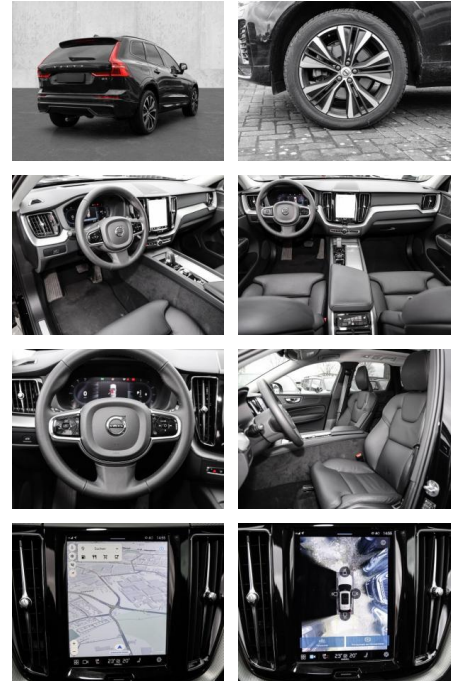

## Volvo XC60 Ultimate Dark 2WD B4 Diesel EU6d

MA05-2453-24 Angebotsnr.:

Erstzulassung:	Kilometer:	Farbe:	Leistung:	Kraftstoffart:
01.09.2023	23.674	Schwarz	145 kW / 197 PS	Diesel

**PREIS**  
**51.780 €**

### Multimedia

- Radio
- el. Sitzverstellung
- Head UP Display