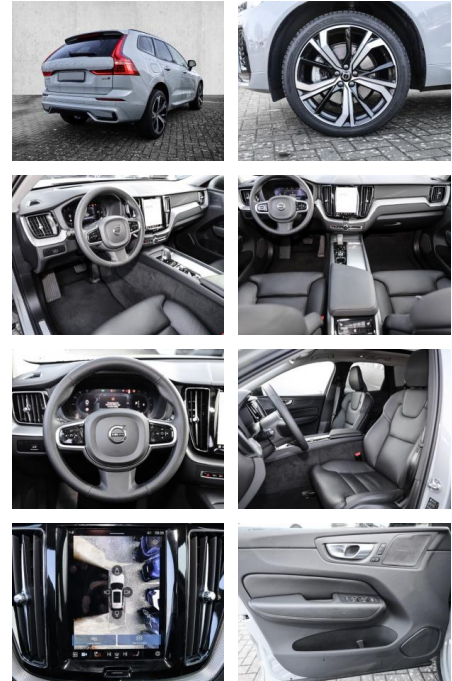

Ihr Ansprechpartner

Herr André Köhler
E-Mail: andre.koehler@autohaus-stein.de
Telefon: 04131 300038

Autohaus Stein GmbH
Hamburger Str. 11 - 17 - 21339 Lüneburg - Tel.: 04131 / 300034

Volvo XC60 Ultimate Dark AWD B4 Diesel EU6d

MA05-2422-24 Angebotsnr.:

Erstzulassung:	Kilometer:	Farbe:	Leistung:	Kraftstoffart:
01.09.2023	19.672	Grau	145 kW / 197 PS	Diesel

PREIS
53.410 €

FINANZIERUNGSBEISPIEL

Laufzeit: 72 Monate   Anzahlung: 25 %
Basis-Finanzierung:*   Mtl. Rate:
Zielraten-Finanzierung:**   **452 €**

* Basisfinanzierung: Anzahlung: 13.353 Euro, Laufzeit: 72 Monate, Nettodarlehen: 40.058 Euro, Gesamtbetrag: 63.012 Euro, Zinssätze: 7.71% Sollz. (gebunden), 7.99% eff.
** Zielratenfinanzierung: Anzahlung: 13.353 Euro, Laufzeit: 72 Monate, Nettodarlehen: 40.058 Euro, Zielrate: 26.705 Euro, Gesamtbetrag: 66.746 Euro, Zinssätze: 7.71% Sollz. (gebunden), 7.99% eff.,

Vermittlung für: Santander Consumer Bank
Repräsentatives Beispiel gem. § 17 Abs. 4 PAngV. Diese Finanzierungsangebote sind Beispiele. Gerne ermitteln wir für Sie Ihr individuelles Angebot.

Ausstattung

Sicherheit

- PDC Park Distance Control hinten
- Anti-Blockiersystem ABS
- Antischlupfregelung ASC+T
- elektronische Stabilitätskontrolle (ESP / DSP)
- Servolenkung
- Regensensor
- Wegfahrsperre
- Kindersitzbefestigung
- Allrad
- PDC Park Distance Control vorne
- **ABS**
- Airbag
- Beifahrer-Airbag
- Wegfahrsperre
- Seitenairbags
- ESP
- Reifendruckkontrolle
- Traktionskontrolle
- Kopfairbag

- Knieairbag
- Kindersitzbefestigung
- Anhängerstabilisierung
- Pannenset
- **Entertainment: Soundsystem**
- Radio
- USB-Anschluss
- Harman-Kardon
- Apple CarPlay
- Android Auto
- DAB
- Induktionsladen für Smartphones

Multimedia

- Radio
- el. Sitzverstellung
- Head UP Display

Komfort

- Zentralverriegelung

- Bordcomputer
- **Servolenkung**
- Zentralverriegelung
- Elektrischer Fensterheber
- Lederausstattung
- Sitzheizung
- Elektrische Aussenspiegel
- Teilbare Rucksitzlehne
- Tempomat
- Standheizung
- Multifunktionslenkrad
- Keyless Go Startfunktion
- Elektrische Sitze
- Innenspiegel autom. abblendbar
- Mittelarmlehne
- Innenraumfilter
- Lenksäule einstellbar
- ParkDistanceControl vorne und hinten
- Elektrische Heckklappe
- Keyless Entry
- Memory Sitze

STÄNDIG ÜBER 15.000 FAHRZEUGE IM BESTAND!