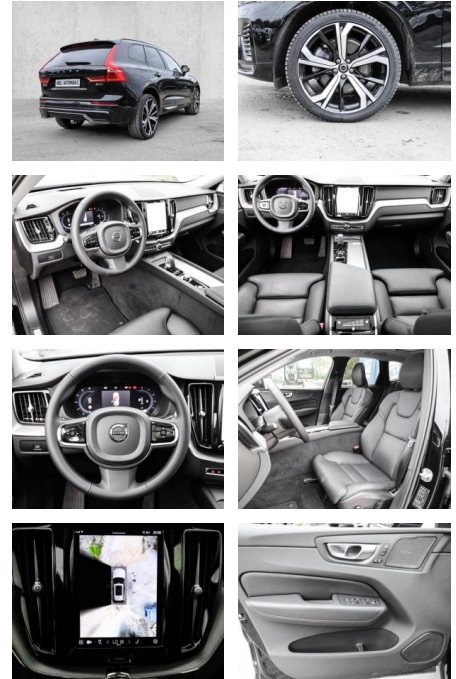

MA05-2410-24 Angebotsnr.:

Erstzulassung:	Kilometer:	Farbe:	Leistung:	Kraftstoffart:
01.10.2023	24.596	Schwarz	145 kW / 197 PS	Diesel

PREIS
52.900 €

FINANZIERUNGSBEISPIEL

Laufzeit: 72 Monate Anzahlung: 25 %
 Basis-Finanzierung:* Mtl. Rate:
 Zielraten-Finanzierung:** **448 €**