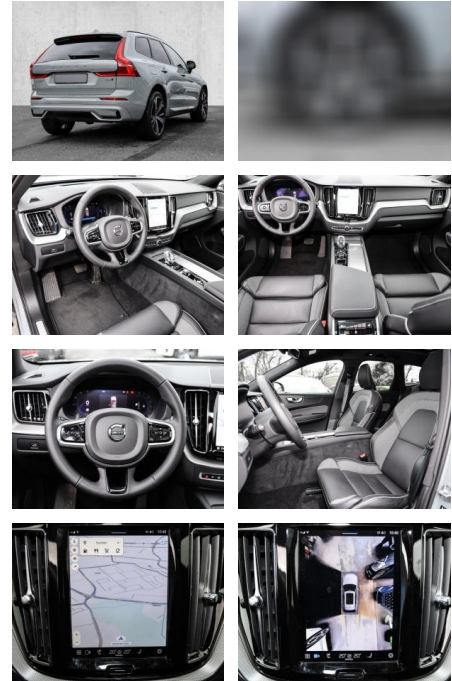

Ihr Ansprechpartner

Herr Andreas Kruse
E-Mail: andreas.kruse@autohaus-stein.de
Telefon: 04131 300034

Autohaus Stein GmbH
Hamburger Str. 11 - 17 - 21339 Lüneburg - Tel.: 04131 / 300034

Volvo XC60 Ultimate Dark AWD B5 Benzin EU6d

MA05-2387-24 Angebotsnr.:

Erstzulassung:	Kilometer:	Farbe:	Leistung:	Kraftstoffart:
01.11.2023	13.206	Grau	184 kW / 250 PS	Benzin

PREIS
57.020 €

FINANZIERUNGSBEISPIEL
Laufzeit: 72 Monate   Anzahlung: 25 %
Basis-Finanzierung:*   Mtl. Rate:
Zielraten-Finanzierung:** **483 €**

* Basisfinanzierung: Anzahlung: 14.255 Euro, Laufzeit: 72 Monate, Nettodarlehen: 42.765 Euro, Gesamtbetrag: 67.271 Euro, Zinssätze: 7.71% Sollz. (gebunden), 7.99% eff.
** Zielratenfinanzierung: Anzahlung: 14.255 Euro, Laufzeit: 72 Monate, Nettodarlehen: 42.765 Euro, Zielrate: 28.510 Euro, Gesamtbetrag: 71.257 Euro, Zinssätze: 7.71% Sollz. (gebunden), 7.99% eff.,

Vermittlung für: Santander Consumer Bank
Repräsentatives Beispiel gem. § 17 Abs. 4 PAngV. Diese Finanzierungsangebote sind Beispiele. Gerne ermitteln wir für Sie Ihr individuelles Angebot.

Ausstattung

Sicherheit

- PDC Park Distance Control hinten
- Anti-Blockiersystem ABS
- Antischlupfregelung ASC+T
- elektronische Stabilitätskontrolle (ESP / DSP)
- Servolenkung
- Regensensor
- Wegfahrsperre
- Kindersitzbefestigung
- Allrad
- PDC Park Distance Control vorne
- **ABS**
- Airbag
- Beifahrer-Airbag
- Wegfahrsperre
- Seitenairbags
- ESP
- Reifendruckkontrolle
- Traktionskontrolle
- Kopfairbag

- Knieairbag
- Kindersitzbefestigung
- Anhängerstabilisierung
- Pannenset
- **Entertainment: Soundsystem**
- Radio
- USB-Anschluss
- Harman-Kardon
- Apple CarPlay
- Android Auto
- DAB
- Induktionsladen für Smartphones

Multimedia

- Radio
- el. Sitzverstellung
- Head UP Display

Komfort

- Zentralverriegelung

- Bordcomputer
- **Servolenkung**
- Zentralverriegelung
- Elektrischer Fensterheber
- Lederausstattung
- Sitzheizung
- Elektrische Aussenspiegel
- Teilbare Rucksitzlehne
- Tempomat
- Standheizung
- Multifunktionslenkrad
- Keyless Go Startfunktion
- Elektrische Sitze
- Innenspiegel autom. abblendbar
- Mittelarmlehne
- Innenraumfilter
- Lenksäule einstellbar
- Sportsitze
- ParkDistanceControl vorne und hinten
- Elektrische Heckklappe
- Keyless Entry

STÄNDIG ÜBER 15.000 FAHRZEUGE IM BESTAND!