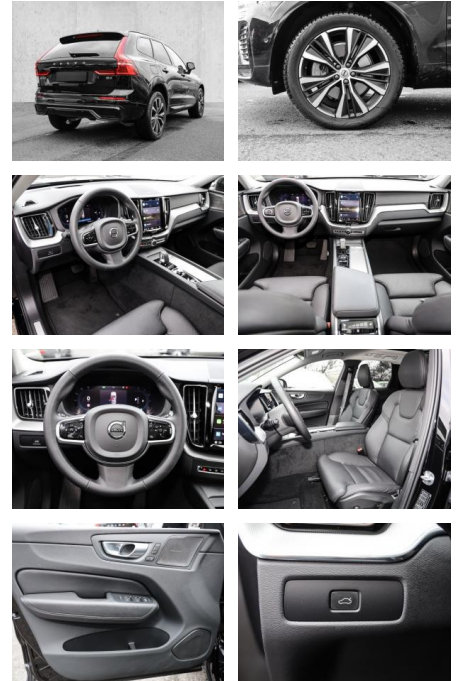

MA05-2386-24 Angebotsnr.:

| Erstzulassung: | Kilometer: | Farbe: | Leistung: | Kraftstoffart: |
|----------------|------------|---------|-----------------|----------------|
| 01.09.2023 | 10.272 | Schwarz | 145 kW / 197 PS | Diesel |