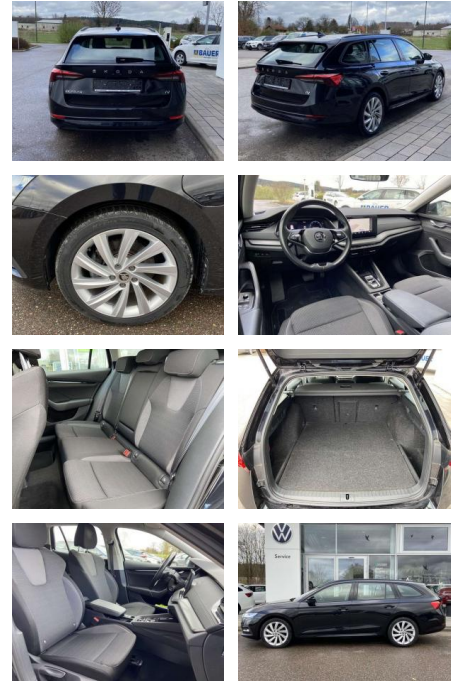

SS00-128745 **Angebotsnr.:**

Erstzulassung:	Kilometer:	Farbe:	Leistung:	Kraftstoffart:
01.04.2021	44.061		150 kW / 204 PS	Benzin

PREIS
24.660 €

FINANZIERUNGSBEISPIEL

Laufzeit: 72 Monate Anzahlung: 25 %
 Basis-Finanzierung:* Mtl. Rate:
 Zielraten-Finanzierung:** **209 €**