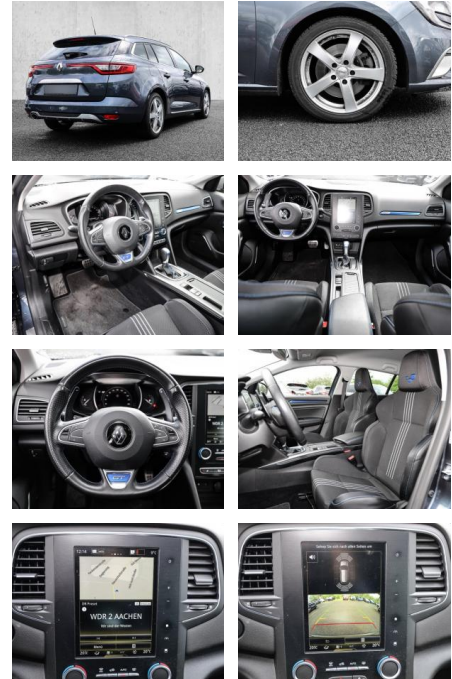

Ihr Ansprechpartner

Herr Fabian Janssen
E-Mail: fabian.janssen@autohaus-stein.de
Telefon: 04131 300032

Autohaus Stein GmbH
Hamburger Str. 11 - 17 - 21339 Lüneburg - Tel.: 04131 / 300034

Renault Megane IV Grandtour IV Grandtour GT 1.6

MA05-1352-24 Angebotsnr.:

Erstzulassung:	Kilometer:	Farbe:	Leistung:	Kraftstoffart:
01.02.2019	65.000	Grau	151 kW / 205 PS	Benzin

PREIS
19.960 €

FINANZIERUNGSBEISPIEL

Laufzeit: 72 Monate   Anzahlung: 25 %
Basis-Finanzierung:*   Mtl. Rate:
Zielraten-Finanzierung:** **1.699 €**

* Basisfinanzierung: Anzahlung: 4.990 Euro, Laufzeit: 72 Monate, Nettodarlehen: 14.970 Euro, Gesamtbetrag: 23.548 Euro, Zinssätze: 7.71% Sollz. (gebunden), 7.99% eff.
** Zielratenfinanzierung: Anzahlung: 4.990 Euro, Laufzeit: 72 Monate, Nettodarlehen: 14.970 Euro, Zielrate: 9.980 Euro, Gesamtbetrag: 24.944 Euro, Zinssätze: 7.71% Sollz. (gebunden), 7.99% eff.,

Vermittlung für: Santander Consumer Bank
Repräsentatives Beispiel gem. § 17 Abs. 4 PAngV. Diese Finanzierungsangebote sind Beispiele. Gerne ermitteln wir für Sie Ihr individuelles Angebot.

Ausstattung

Sicherheit

- PDC Park Distance Control hinten
- Anti-Blockiersystem ABS
- elektronische Stabilitätskontrolle (ESP / DSP)
- Servolenkung
- Regensensor
- Wegfahrsperre
- Kindersitzbefestigung
- PDC Park Distance Control vorne
- **ABS**
- Airbag
- Beifahrer-Airbag
- Wegfahrsperre
- Seitenairbags
- ESP
- Antriebsschlupfregelung
- Reifendruckkontrolle
- Kopfairbag
- Kindersitzbefestigung
- Pannenset

Entertainment: Navigationssystem

- CD
- Soundsystem
- Radio
- Telefonvorbereitung
- AUX-In
- USB-Anschluss
- MP3
- Bose
- Bluetooth
- Freisprecheinrichtung
- Apple CarPlay
- Android Auto
- Sprachsteuerung
- DAB
- Touchscreen
- Musikstreaming
- •

Multimedia

- Radio

- CD Radio
- Navigation mit Bildschirm
- MP3 Anschluss
- Bluetooth

Komfort

- Zentralverriegelung
- **Servolenkung**
- Zentralverriegelung
- Elektrischer Fensterheber
- Sitzheizung
- Elektrische Aussenspiegel
- Teilbare Rücksitzlehne
- Tempomat
- Keyless Go Startfunktion
- Innenspiegel autom. abblendbar
- Mittelarmlehne
- Lenksäule einstellbar
- Sportsitze
- ParkDistanceControl vorne und hinten
- Keyless Entry

STÄNDIG ÜBER 15.000 FAHRZEUGE IM BESTAND!