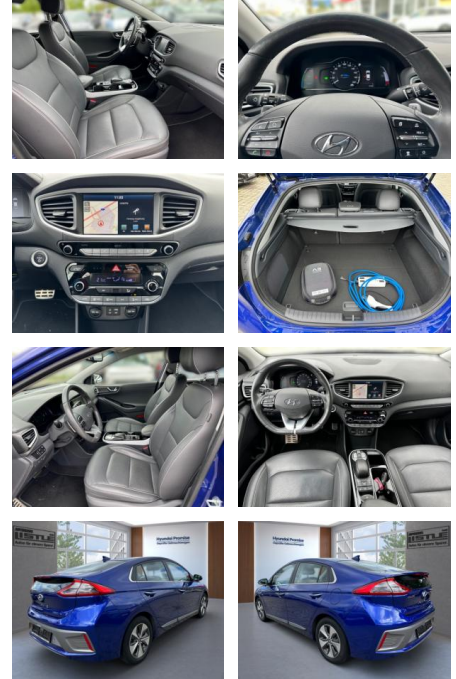

Ihr Ansprechpartner

Herr Fabian Janssen

E-Mail: fabian.janssen@autohaus-stein.de

Telefon: 04131 300032

Renault Autohaus Stein GmbH
Hamburger Str. 11 - 17 - 21339 Lüneburg - Tel.: 04131 / 300034

Hyundai IONIQ Premium Elektro +NAVI+KLIMA+PDC

AL33-046096L Angebotsnr.:

Erstzulassung:	Kilometer:	Farbe:	Leistung:	Kraftstoffart:
01.11.2019	41.145		88 kW / 120 PS	Elektro

PREIS
19.530 €

FINANZIERUNGSBEISPIEL

Laufzeit: 72 Monate   Anzahlung: 25 %
Basis-Finanzierung:*   Mtl. Rate:
Zielraten-Finanzierung:** **165 €**

* Basisfinanzierung: Anzahlung: 4.883 Euro, Laufzeit: 72 Monate, Nettodarlehen: 14.648 Euro, Gesamtbetrag: 23.042 Euro, Zinssätze: 7.71% Sollz. (gebunden), 7.99% eff.
** Zielratenfinanzierung: Anzahlung: 4.883 Euro, Laufzeit: 72 Monate, Nettodarlehen: 14.648 Euro, Zielrate: 9.765 Euro, Gesamtbetrag: 24.407 Euro, Zinssätze: 7.71% Sollz. (gebunden), 7.99% eff.,

Vermittlung für: Santander Consumer Bank
Repräsentatives Beispiel gem. § 17 Abs. 4 PAngV. Diese Finanzierungsangebote sind Beispiele. Gerne ermitteln wir für Sie Ihr individuelles Angebot.

Ausstattung

Sicherheit

- PDC Park Distance Control hinten
- Anti-Blockiersystem ABS
- Antischlupfregelung ASC+T
- elektronische Stabilitätskontrolle (ESP / DSP)
- Servolenkung
- Regensensor
- Wegfahrsperre
- Kindersitzbefestigung
- PDC Park Distance Control vorne
- ABS
- Airbag
- Beifahrer-Airbag
- Wegfahrsperre
- Seitenairbags
- Alarmanlage
- ESP
- Antriebsschlupfregelung
- Reifendruckkontrolle
- Traktionskontrolle

- Kopfairbag
- Knieairbag
- Kindersitzbefestigung
- Pannenset
- Isofix Beifahrersitz
- AirbagHinten
- Entertainment: Navigationssystem
- Soundsystem
- Radio
- Telefonvorbereitung
- AUX-In
- USB-Anschluss
- MP3
- Bluetooth
- Freisprecheinrichtung
- Apple CarPlay
- Android Auto
- Sprachsteuerung
- DAB
- WLAN
- Touchscreen

- Musikstreaming
- Qualität: Garantie
- Scheckheftgepflegt
- Dekra Siegel
- GW Plus
- HUAU neu
- Nichtraucherfahrzeug
- Sonstiges: Metallic
- Alufelgen
- Gepaeckraumabdeckung
- Stossfaenger in Wagenfarbe
- Elektrische Parkbremse
- Lenkradheizung
- Fahrerprofilwahl
- Sommerreifen
- Winterpaket

Multimedia

- Radio
- el. Sitzverstellung
- Navigation mit Bildschirm

STÄNDIG ÜBER 15.000 FAHRZEUGE IM BESTAND!