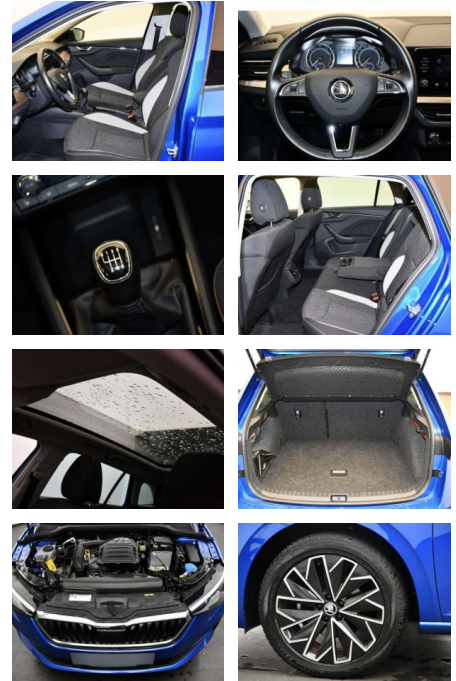

Ihr Ansprechpartner

Herr Norbert Schulz
E-Mail: norbert.schulz@autohaus-stein.de
Telefon: 04131 300065

Autohaus Stein GmbH
Hamburger Str. 11 - 17 - 21339 Lüneburg - Tel.: 04131 / 300034

Skoda Scala Style 1,0 TSI LED/Einparkhi.

AB85-87646 **Angebotsnr.:**

Erstzulassung:	Kilometer:	Farbe:	Leistung:	Kraftstoffart:	Verbr. komb.	CO2-Emission	CO2-Klasse (WLTP)
01.07.2020	59.500	Blau	85 kW / 116 PS	Benzin	5,1 l/100km	116 g/km	D

PREIS
18.290 €

FINANZIERUNGSBEISPIEL

Laufzeit: 72 Monate   Anzahlung: 25 %
Basis-Finanzierung:*   Mtl. Rate:
Zielraten-Finanzierung:**   Mtl. Rate: **155 €**

* Basisfinanzierung: Anzahlung: 4.573 Euro, Laufzeit: 72 Monate, Nettodarlehen: 13.718 Euro, Gesamtbetrag: 21.579 Euro, Zinssätze: 7.71% Sollz. (gebunden), 7.99% eff.
** Zielratenfinanzierung: Anzahlung: 4.573 Euro, Laufzeit: 72 Monate, Nettodarlehen: 13.718 Euro, Zielrate: 9.145 Euro, Gesamtbetrag: 22.857 Euro, Zinssätze: 7.71% Sollz. (gebunden), 7.99% eff.,

Vermittlung für: Santander Consumer Bank
Repräsentatives Beispiel gem. § 17 Abs. 4 PAngV. Diese Finanzierungsangebote sind Beispiele. Gerne ermitteln wir für Sie Ihr individuelles Angebot.

Ausstattung

Sicherheit

- Notrufsystem
- Reifendruckkontrollsystem
- PDC Park Distance Control hinten
- Antischlupfregelung ASC+T
- elektronische Stabilitätskontrolle (ESP / DSP)
- Servolenkung
- Geschwindigkeitsregelung (Tempomat)
- Regensensor
- Kindersitzbefestigung
- Spurhalteassistent
- Notbremsassistent

Multimedia

- USB
- Radio DAB
- Touchscreen
- Radio
- Bluetooth

Komfort

- Berganfahrassistent
- Lederlenkrad
- Lordosenstütze
- Zentralverriegelung
- Fernbedienung Zentralverriegelung
- Bordcomputer
- Keyless Entry

Interieur

- Multifunktionslenkrad
- el. Fensterheber
- Armlehne vorne
- Sitzheizung

Exterieur

- Allwetterreifen
- Anhängerkupplung fest
- Tagfahrlicht
- Kurvenlicht
- Leichtmetallfelgen

- metallic
- Geschwindigkeitsregelung (Tempomat)
- Nebelscheinwerfer

Weiteres

- Lichtsensor
- Panoramadach
- elektrische Aussenspiegel
- Start Stop Automatik
- Nichtraucher
- Weitere Fahrzeuge unter Sonderausstattung / Extra's abnehmbar.
- Anhängerkupplung Emotion-Paket
- Außenspiegel schwarz lackiert
- Panoramadach / Ausstelldach (Glas)
- Nebelscheinwerfer Scheinwerfer LED mit adaptiver Lichtverteilung (AFS)
- Kurvenlicht Tagfahrlicht LED
- Heckleuchten LED mit dynamischem Blinklicht
- Dachspoiler Heckklappe mit langer Heckscheibe
- Fahrassistenten-System:

STÄNDIG ÜBER 15.000 FAHRZEUGE IM BESTAND!