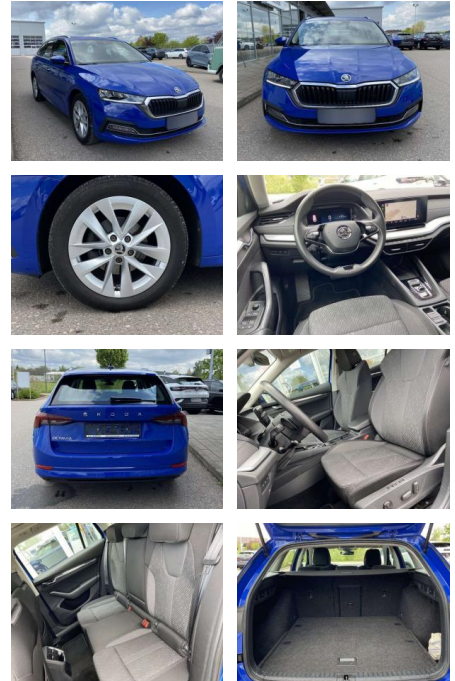

SS00-026507AAngebotsnr.:

Erstzulassung:	Kilometer:	Farbe:	Leistung:	Kraftstoffart:
01.07.2020	46.230		110 kW / 150 PS	Benzin

PREIS
24.970 €

FINANZIERUNGSBEISPIEL

Laufzeit: 72 Monate Anzahlung: 25 %
 Basis-Finanzierung:* Mtl. Rate:
 Zielraten-Finanzierung:** **211 €**