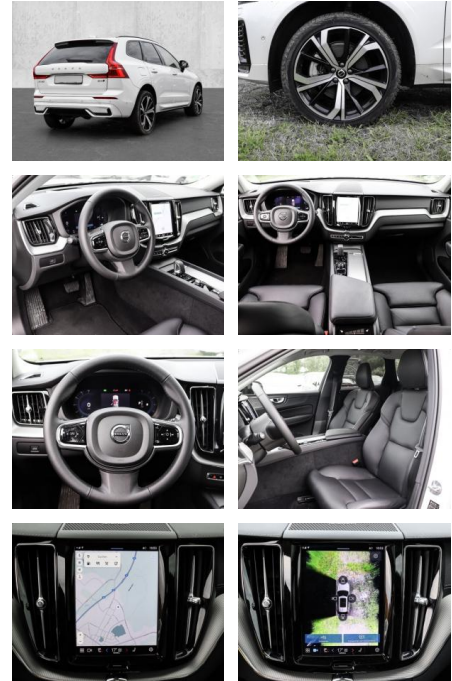

Ihr Ansprechpartner

Herr Andreas Kruse
E-Mail: andreas.kruse@autohaus-stein.de
Telefon: 04131 300034

Autohaus Stein GmbH
Hamburger Str. 11 - 17 - 21339 Lüneburg - Tel.: 04131 / 300034

Volvo XC60 Ultimate Dark AWD B4 Diesel EU6d

MA05-2570-24 Angebotsnr.:

Erstzulassung:	Kilometer:	Farbe:	Leistung:	Kraftstoffart:
01.11.2023	16.072	Weiß	145 kW / 197 PS	Diesel

PREIS
53.410 €

FINANZIERUNGSBEISPIEL
Laufzeit: 72 Monate   Anzahlung: 25 %
Basis-Finanzierung:*   Mtl. Rate:
Zielraten-Finanzierung:**   **452 €**

* Basisfinanzierung: Anzahlung: 13.353 Euro, Laufzeit: 72 Monate, Nettodarlehen: 40.058 Euro, Gesamtbetrag: 63.012 Euro, Zinssätze: 7.71% Sollz. (gebunden), 7.99% eff.
** Zielratenfinanzierung: Anzahlung: 13.353 Euro, Laufzeit: 72 Monate, Nettodarlehen: 40.058 Euro, Zielrate: 26.705 Euro, Gesamtbetrag: 66.746 Euro, Zinssätze: 7.71% Sollz. (gebunden), 7.99% eff.,

Vermittlung für: Santander Consumer Bank
Repräsentatives Beispiel gem. § 17 Abs. 4 PAngV. Diese Finanzierungsangebote sind Beispiele. Gerne ermitteln wir für Sie Ihr individuelles Angebot.

Ausstattung

Sicherheit

- PDC Park Distance Control hinten
- Anti-Blockiersystem ABS
- Antischlupfregelung ASC+T
- elektronische Stabilitätskontrolle (ESP / DSP)
- Servolenkung
- Regensensor
- Wegfahrsperrung
- Kindersitzbefestigung
- Allrad
- PDC Park Distance Control vorne
- **ABS**
- Airbag
- Beifahrer-Airbag
- Wegfahrsperrung
- Seitenairbags
- ESP
- Reifendruckkontrolle
- Traktionskontrolle
- Kopfairbag

- Knieairbag
- Kindersitzbefestigung
- Anhängerstabilisierung
- Pannenset
- **Entertainment: Soundsystem**
- Radio
- USB-Anschluss
- Harman-Kardon
- Apple CarPlay
- Android Auto
- DAB
- Induktionsladen für Smartphones

Multimedia

- Radio
- el. Sitzverstellung
- Head UP Display

Komfort

- Zentralverriegelung

- Bordcomputer
- **Servolenkung**
- Zentralverriegelung
- Elektrischer Fensterheber
- Lederausstattung
- Sitzheizung
- Elektrische Aussenspiegel
- Teilbare Rucksitzlehne
- Tempomat
- Standheizung
- Multifunktionslenkrad
- Keyless Go Startfunktion
- Elektrische Sitze
- Innenspiegel autom. abblendbar
- Mittelarmlehne
- Innenraumfilter
- Lenksäule einstellbar
- ParkDistanceControl vorne und hinten
- Elektrische Heckklappe
- Keyless Entry
- Memory Sitze

STÄNDIG ÜBER 15.000 FAHRZEUGE IM BESTAND!