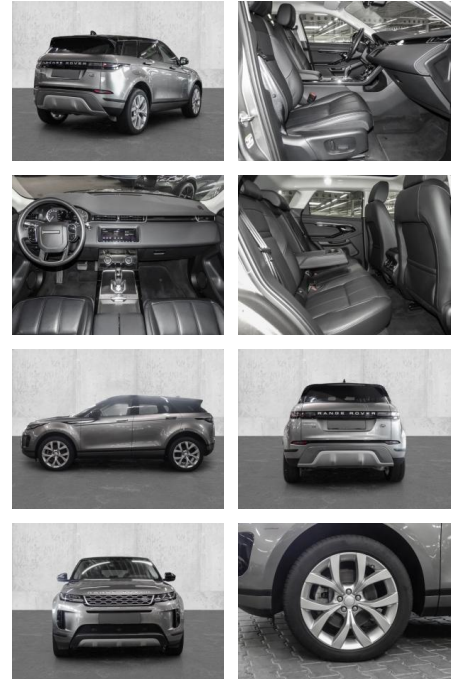

MA05-2406-24 Angebotsnr.:

Erstzulassung:	Kilometer:	Farbe:	Leistung:	Kraftstoffart:
01.09.2020	36.219	Silber	132 kW / 179 PS	Diesel

PREIS
37.360 €

FINANZIERUNGSBEISPIEL

Laufzeit: 72 Monate Anzahlung: 25 %
 Basis-Finanzierung:* Mtl. Rate:
 Zielraten-Finanzierung:** **316 €**