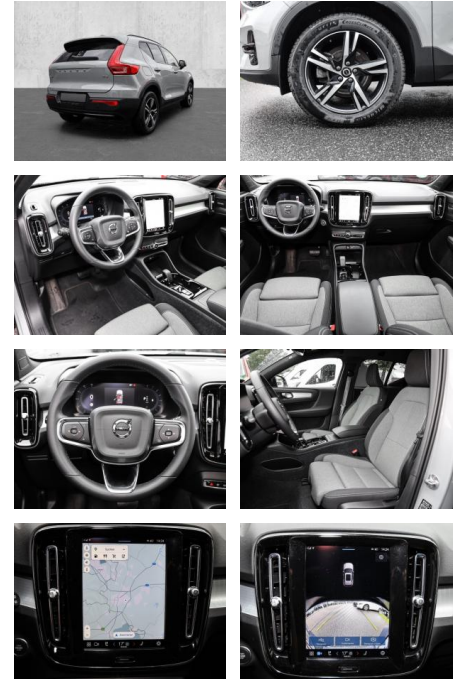

Ihr Ansprechpartner

Herr Burkhard Golz
E-Mail: burkhard.golz@autohaus-stein.de
Telefon: 04131 300066

Autohaus Stein GmbH
Hamburger Str. 11 - 17 - 21339 Lüneburg - Tel.: 04131 / 300034

Volvo XC40 Plus Dark 2WD B3 EU6d digitales

MA05-2537-24 Angebotsnr.:

Erstzulassung:	Kilometer:	Farbe:	Leistung:	Kraftstoffart:
01.11.2023	24.001	Grau	120 kW / 163 PS	Benzin

PREIS
37.360 €

FINANZIERUNGSBEISPIEL

Laufzeit: 72 Monate   Anzahlung: 25 %
Basis-Finanzierung:*   Mtl. Rate:
Zielraten-Finanzierung:** **316 €**

* Basisfinanzierung: Anzahlung: 9.340 Euro, Laufzeit: 72 Monate, Nettodarlehen: 28.020 Euro, Gesamtbetrag: 44.076 Euro, Zinssätze: 7.71% Sollz. (gebunden), 7.99% eff.
** Zielratenfinanzierung: Anzahlung: 9.340 Euro, Laufzeit: 72 Monate, Nettodarlehen: 28.020 Euro, Zielrate: 18.680 Euro, Gesamtbetrag: 46.688 Euro, Zinssätze: 7.71% Sollz. (gebunden), 7.99% eff.,

Vermittlung für: Santander Consumer Bank
Repräsentatives Beispiel gem. § 17 Abs. 4 PAngV. Diese Finanzierungsangebote sind Beispiele. Gerne ermitteln wir für Sie Ihr individuelles Angebot.

Ausstattung

Sicherheit

- PDC Park Distance Control hinten
- Anti-Blockiersystem ABS
- Antischlupfregelung ASC+T
- elektronische Stabilitätskontrolle (ESP / DSP)
- Servolenkung
- Regensensor
- Wegfahrsperrung
- Kindersitzbefestigung
- PDC Park Distance Control vorne
- **ABS**
- Airbag
- Beifahrer-Airbag
- Wegfahrsperrung
- Seitenairbags
- ESP
- Reifendruckkontrolle
- Traktionskontrolle
- Kopfairbag
- Knieairbag

- Kindersitzbefestigung
- Anhängerstabilisierung
- Pannentkit
- **Entertainment: Soundsystem**
- Radio
- USB-Anschluss
- Harman-Kardon
- Apple CarPlay
- Android Auto
- DAB
- Induktionsladen für Smartphones

Multimedia

- Radio
- el. Sitzverstellung

Komfort

- Zentralverriegelung
- **Servolenkung**
- Zentralverriegelung

- Elektrischer Fensterheber
- Sitzheizung
- Elektrische Aussenspiegel
- Teilbare Rücksitzlehne
- Tempomat
- Multifunktionslenkrad
- Keyless Go Startfunktion
- Elektrische Sitze
- Innenspiegel autom. abblendbar
- Mittelarmlehne
- Lenksäule einstellbar
- ParkDistanceControl vorne und hinten
- Elektrische Heckklappe
- Keyless Entry
- Memory Sitze
- Ambientebeleuchtung
- Lordosenstütze
- Lederlenkrad
- Geschwindigkeitsbegrenzungsanlage
- Klimaautomatik-2-Zonen
- Funkfernbedienung

STÄNDIG ÜBER 15.000 FAHRZEUGE IM BESTAND!