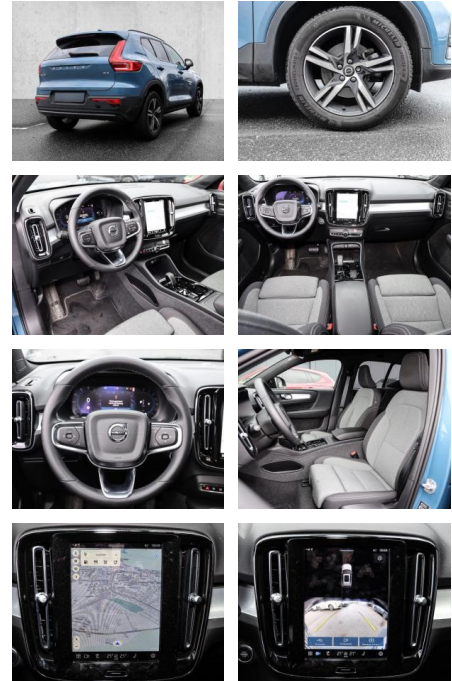

Ihr Ansprechpartner

Herr Andreas Kruse
E-Mail: andreas.kruse@autohaus-stein.de
Telefon: 04131 300034

Autohaus Stein GmbH
Hamburger Str. 11 - 17 - 21339 Lüneburg - Tel.: 04131 / 300034

Volvo XC40 Plus Dark 2WD B3 EU6d digitales

MA05-2389-24 Angebotsnr.:

Erstzulassung:	Kilometer:	Farbe:	Leistung:	Kraftstoffart:
01.11.2023	16.582	Blau	120 kW / 163 PS	Benzin

PREIS
37.350 €

FINANZIERUNGSBEISPIEL

Laufzeit: 72 Monate   Anzahlung: 25 %
Basis-Finanzierung:*   Mtl. Rate:
Zielraten-Finanzierung:** **316 €**

* Basisfinanzierung: Anzahlung: 9.338 Euro, Laufzeit: 72 Monate, Nettodarlehen: 28.013 Euro, Gesamtbetrag: 44.065 Euro, Zinssätze: 7.71% Sollz. (gebunden), 7.99% eff.
** Zielratenfinanzierung: Anzahlung: 9.338 Euro, Laufzeit: 72 Monate, Nettodarlehen: 28.013 Euro, Zielrate: 18.675 Euro, Gesamtbetrag: 46.676 Euro, Zinssätze: 7.71% Sollz. (gebunden), 7.99% eff.,

Vermittlung für: Santander Consumer Bank
Repräsentatives Beispiel gem. § 17 Abs. 4 PAngV. Diese Finanzierungsangebote sind Beispiele. Gerne ermitteln wir für Sie Ihr individuelles Angebot.

Ausstattung

Sicherheit

- PDC Park Distance Control hinten
- Anti-Blockiersystem ABS
- Antischlupfregelung ASC+T
- elektronische Stabilitätskontrolle (ESP / DSP)
- Servolenkung
- Regensensor
- Wegfahrsperrung
- Kindersitzbefestigung
- PDC Park Distance Control vorne
- **ABS**
- Airbag
- Beifahrer-Airbag
- Wegfahrsperrung
- Seitenairbags
- ESP
- Reifendruckkontrolle
- Traktionskontrolle
- Kopfairbag
- Knieairbag

- Kindersitzbefestigung
- Anhängerstabilisierung
- Pannentkit
- **Entertainment: Soundsystem**
- Radio
- USB-Anschluss
- Harman-Kardon
- Apple CarPlay
- Android Auto
- DAB
- Induktionsladen für Smartphones

Multimedia

- Radio
- el. Sitzverstellung

Komfort

- Zentralverriegelung
- **Servolenkung**
- Zentralverriegelung

- Elektrischer Fensterheber
- Sitzheizung
- Elektrische Aussenspiegel
- Teilbare Rücksitzlehne
- Tempomat
- Multifunktionslenkrad
- Keyless Go Startfunktion
- Elektrische Sitze
- Innenspiegel autom. abblendbar
- Mittelarmlehne
- Lenksäule einstellbar
- ParkDistanceControl vorne und hinten
- Elektrische Heckklappe
- Keyless Entry
- Memory Sitze
- Ambientebeleuchtung
- Lordosenstütze
- Lederlenkrad
- Geschwindigkeitsbegrenzungsanlage
- Klimaautomatik-2-Zonen
- Funkfernbedienung

STÄNDIG ÜBER 15.000 FAHRZEUGE IM BESTAND!