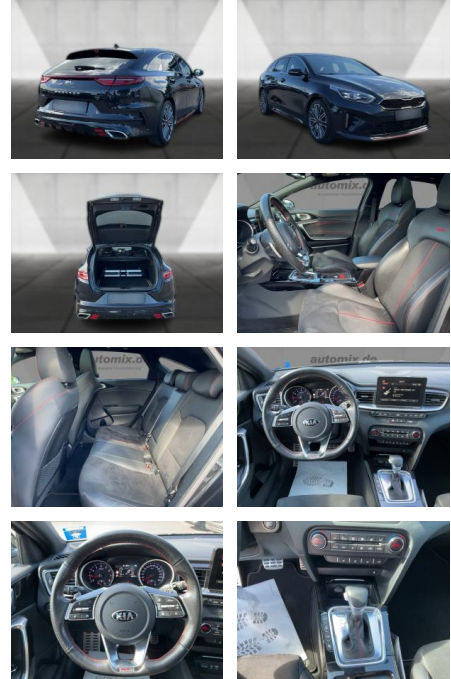

Ihr Ansprechpartner

Herr André Köhler
E-Mail: andre.koehler@autohaus-stein.de
Telefon: 04131 300038

Autohaus Stein GmbH
Hamburger Str. 11 - 17 - 21339 Lüneburg - Tel.: 04131 / 300034

Kia Proceed GT ACC, Pano, LED, Navi, SHZ,

WA00-30146 **Angebotsnr.:**

Erstzulassung:	Kilometer:	Farbe:	Leistung:	Kraftstoffart:
01.11.2019	89.161	Schwarz	150 kW / 204 PS	Benzin

PREIS
20.700 €

FINANZIERUNGSBEISPIEL
Laufzeit: 72 Monate   Anzahlung: 25 %
Basis-Finanzierung:*   Mtl. Rate:
Zielraten-Finanzierung:**   Mtl. Rate: **175 €**

* Basisfinanzierung: Anzahlung: 5.175 Euro, Laufzeit: 72 Monate, Nettodarlehen: 15.525 Euro, Gesamtbetrag: 24.421 Euro, Zinssätze: 7.71% Sollz. (gebunden), 7.99% eff.
** Zielratenfinanzierung: Anzahlung: 5.175 Euro, Laufzeit: 72 Monate, Nettodarlehen: 15.525 Euro, Zielrate: 10.350 Euro, Gesamtbetrag: 25.869 Euro, Zinssätze: 7.71% Sollz. (gebunden), 7.99% eff.,

Vermittlung für: Santander Consumer Bank
Repräsentatives Beispiel gem. § 17 Abs. 4 PAngV. Diese Finanzierungsangebote sind Beispiele. Gerne ermitteln wir für Sie Ihr individuelles Angebot.

Ausstattung

Sicherheit

- PDC Park Distance Control hinten
- Anti-Blockiersystem ABS
- Antischlupfregelung ASC+T
- elektronische Stabilitätskontrolle (ESP / DSP)
- Servolenkung
- Regensensor
- Wegfahrsperre
- Kindersitzbefestigung
- PDC Park Distance Control vorne

Multimedia

- Radio
- el. Sitzverstellung
- Navigation mit Bildschirm
- MP3 Anschluss
- Bluetooth

Komfort

- Zentralverriegelung

- Bordcomputer

Interieur

- Multifunktionslenkrad
- Sportsitze
- el. Fensterheber
- Sitzheizung

Exterieur

- Leichtmetallfelgen
- metallic
- Schiebedach

Umwelt

- Partikelfilter

Weiteres

- Sportfahrwerk
- Lichtsensor
- Panoramadach
- elektrische Aussenspiegel

- Start Stop Automatik
- Nichtraucher
- Sportpaket

STÄNDIG ÜBER 15.000 FAHRZEUGE IM BESTAND!