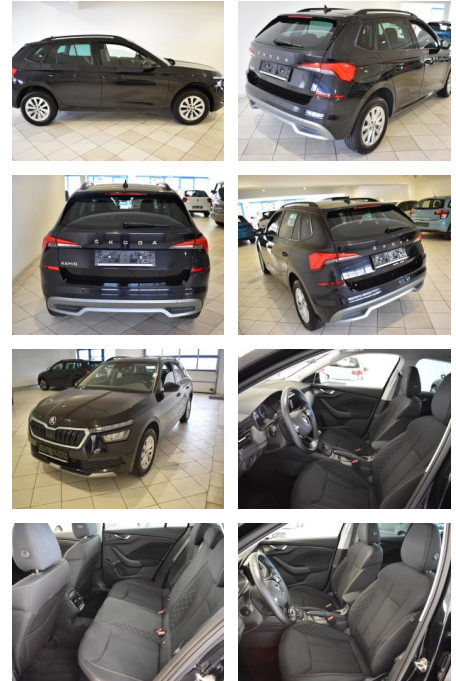

AH44-ATS1598Angebotsnr.:

Erstzulassung:	Kilometer:	Farbe:	Leistung:	Kraftstoffart:
27.01.2023	22.040	Schwarz	81 kW / 110 PS	Benzin

PREIS
22.430 €

FINANZIERUNGSBEISPIEL
 Laufzeit: 72 Monate Anzahlung: 25 %
 Basis-Finanzierung:* Mtl. Rate:
 Zielraten-Finanzierung:** **190 €**