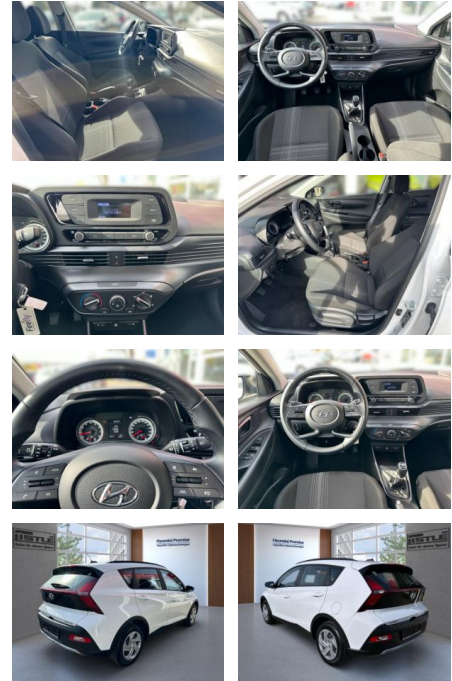

Ihr Ansprechpartner

Herr Norbert Schulz
E-Mail: norbert.schulz@autohaus-stein.de
Telefon: 04131 300065

Autohaus Stein GmbH
Hamburger Str. 11 - 17 - 21339 Lüneburg - Tel.: 04131 / 300034

Hyundai Bayon 1.2 MPI 85HP Klima PDC Kamera

AL33-Z284803IAngebotsnr.:

Erstzulassung:	Kilometer:	Farbe:	Leistung:	Kraftstoffart:
01.05.2023	7.900		62 kW / 84 PS	Benzin

PREIS
18.500 €

FINANZIERUNGSBEISPIEL
Laufzeit: 72 Monate   Anzahlung: 25 %
Basis-Finanzierung:*   Mtl. Rate:
Zielraten-Finanzierung:** **157 €**

* Basisfinanzierung: Anzahlung: 4.625 Euro, Laufzeit: 72 Monate, Nettodarlehen: 13.875 Euro, Gesamtbetrag: 21.826 Euro, Zinssätze: 7.71% Sollz. (gebunden), 7.99% eff.
** Zielratenfinanzierung: Anzahlung: 4.625 Euro, Laufzeit: 72 Monate, Nettodarlehen: 13.875 Euro, Zielrate: 9.250 Euro, Gesamtbetrag: 23.119 Euro, Zinssätze: 7.71% Sollz. (gebunden), 7.99% eff.,

Vermittlung für: Santander Consumer Bank
Repräsentatives Beispiel gem. § 17 Abs. 4 PAngV. Diese Finanzierungsangebote sind Beispiele. Gerne ermitteln wir für Sie Ihr individuelles Angebot.

Ausstattung

Sicherheit

- PDC Park Distance Control hinten
- Anti-Blockiersystem ABS
- Antischlupfregelung ASC+T
- elektronische Stabilitätskontrolle (ESP / DSP)
- Servolenkung
- Wegfahrsperre
- Kindersitzbefestigung
- ABS
- Airbag
- Beifahrer-Airbag
- Wegfahrsperre
- Seitenairbags
- Alarmanlage
- ESP
- Antriebsschlupfregelung
- Reifendruckkontrolle
- Traktionskontrolle
- Kopfairbag
- Kindersitzbefestigung

- Notrufsystem
- Pannenkitt
- Isofix Beifahrersitz
- AirbagHinten
- Entertainment: Navigationssystem
- Radio
- Telefonvorbereitung
- AUX-In
- USB-Anschluss
- MP3
- Bluetooth
- Freisprecheinrichtung
- Apple CarPlay
- Android Auto
- Sprachsteuerung
- DAB
- Musikstreaming
- Qualität: Garantie
- HUAU neu
- Sonstiges: Katalysator
- Metallic

- Gepaeckraumabdeckung
- Stossfaenger in Wagenfarbe
- Spoiler

Multimedia

- Radio
- Navigation mit Bildschirm
- MP3 Anschluss
- Bluetooth

Komfort

- Zentralverriegelung
- Bordcomputer
- Klimaanlage
- Servolenkung
- Zentralverriegelung
- Elektrischer Fensterheber
- Elektrische Aussenspiegel
- Teilbare Ruecksitzlehne
- Tempomat
- Park Distance Control

STÄNDIG ÜBER 15.000 FAHRZEUGE IM BESTAND!