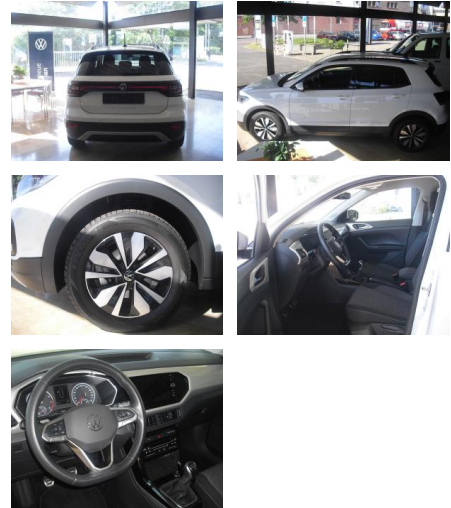

## Volkswagen T-Cross 1.0 TSI Move OPF (EURO 6d)

AD34-#432

Angebotsnr.:

Erstzulassung:	Kilometer:	Farbe:	Leistung:	Kraftstoffart:
15.05.2023	17.500		81 kW / 110 PS	Benzin

**PREIS**  
**25.110 €**