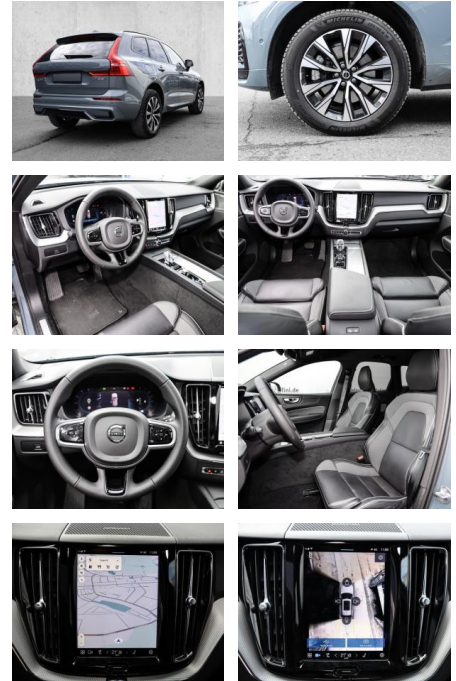

Ihr Ansprechpartner

Herr Norbert Schulz
E-Mail: norbert.schulz@autohaus-stein.de
Telefon: 04131 300065

Autohaus Stein GmbH
Hamburger Str. 11 - 17 - 21339 Lüneburg - Tel.: 04131 / 300034

Volvo XC60 Plus Dark AWD B5 Benzin EU6d

MA05-2346-24 Angebotsnr.:

Erstzulassung:	Kilometer:	Farbe:	Leistung:	Kraftstoffart:
01.10.2023	17.126	Grau	184 kW / 250 PS	Benzin

PREIS
51.780 €

FINANZIERUNGSBEISPIEL

Laufzeit: 72 Monate   Anzahlung: 25 %
Basis-Finanzierung:*   Mtl. Rate:
Zielraten-Finanzierung:** **439 €**

* Basisfinanzierung: Anzahlung: 12.945 Euro, Laufzeit: 72 Monate, Nettodarlehen: 38.835 Euro, Gesamtbetrag: 61.089 Euro, Zinssätze: 7.71% Sollz. (gebunden), 7.99% eff.
** Zielratenfinanzierung: Anzahlung: 12.945 Euro, Laufzeit: 72 Monate, Nettodarlehen: 38.835 Euro, Zielrate: 25.890 Euro, Gesamtbetrag: 64.709 Euro, Zinssätze: 7.71% Sollz. (gebunden), 7.99% eff.,

Vermittlung für: Santander Consumer Bank
Repräsentatives Beispiel gem. § 17 Abs. 4 PAngV. Diese Finanzierungsangebote sind Beispiele. Gerne ermitteln wir für Sie Ihr individuelles Angebot.

Ausstattung

Sicherheit

- PDC Park Distance Control hinten
- Anti-Blockiersystem ABS
- Antischlupfregelung ASC+T
- elektronische Stabilitätskontrolle (ESP / DSP)
- Servolenkung
- Regensensor
- Wegfahrsperrung
- Kindersitzbefestigung
- Allrad
- PDC Park Distance Control vorne
- **ABS**
- Airbag
- Beifahrer-Airbag
- Wegfahrsperrung
- Seitenairbags
- ESP
- Reifendruckkontrolle
- Traktionskontrolle
- Kopfairbag

- Knieairbag
- Kindersitzbefestigung
- Anhängerstabilisierung
- Pannenset
- **Entertainment: Soundsystem**
- Radio
- USB-Anschluss
- Harman-Kardon
- Apple CarPlay
- Android Auto
- DAB
- Induktionsladen für Smartphones

Multimedia

- Radio
- el. Sitzverstellung

Komfort

- Zentralverriegelung
- Bordcomputer

Klimaautomatik

- Servolenkung
- Zentralverriegelung
- Elektrischer Fensterheber
- Lederausstattung
- Sitzheizung
- Elektrische Aussenspiegel
- Teilbare Rück Sitzlehne
- Tempomat
- Multifunktionslenkrad
- Keyless Go Startfunktion
- Elektrische Sitze
- Innenspiegel autom. abblendbar
- Mittelarmlehne
- Innenraumfilter
- Lenksäule einstellbar
- Sportsitze
- ParkDistanceControl vorne und hinten
- Elektrische Heckklappe
- Beheizbare Frontscheibe
- Keyless Entry

STÄNDIG ÜBER 15.000 FAHRZEUGE IM BESTAND!