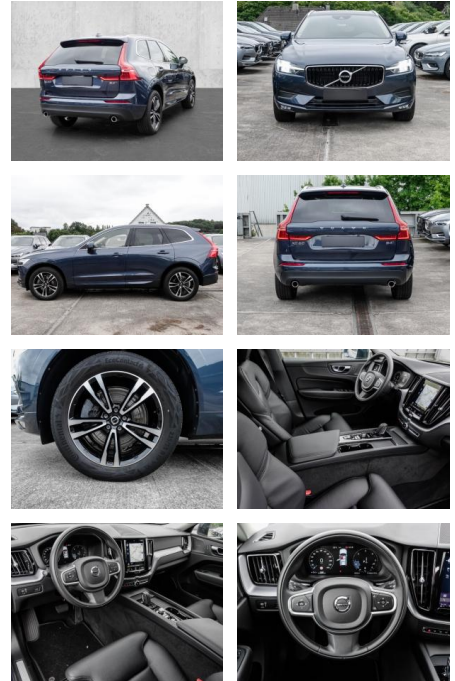

## Volvo XC60 Momentum Pro AWD B4 Diesel EU6d

MA05-wu2242-Angebotsnr.:

Erstzulassung:	Kilometer:	Farbe:	Leistung:	Kraftstoffart:
01.12.2020	35.980	Blau	145 kW / 197 PS	Diesel

**PREIS**  
**34.870 €**

**FINANZIERUNGSBEISPIEL**  
Laufzeit: 72 Monate      Anzahlung: 25 %  
Basis-Finanzierung:\*      Mtl. Rate:  
Zielraten-Finanzierung:\*\*      **295 €**