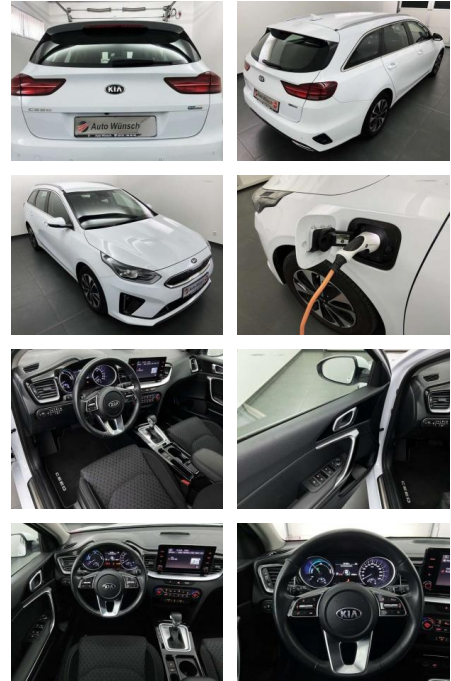

AW48-6810_16A#gebotsnr.:

Erstzulassung:	Kilometer:	Farbe:	Leistung:	Kraftstoffart:
01.07.2021	64.620	Weiß	104 kW / 141 PS	Benzin

PREIS
20.770 €

FINANZIERUNGSBEISPIEL

Laufzeit: 72 Monate Anzahlung: 25 %
 Basis-Finanzierung:* Mtl. Rate:
 Zielraten-Finanzierung:** **176 €**

Sicherheit

- Anti-Blockiersystem ABS

Multimedia

- Radio

Weiteres

- Getriebe: 6-Gang-Direktschaltgetriebe DCT
- Klimaautomatik
- 2 Zonen Sitze: Sitzheizung vorn Lenkrad beheizbar Parkensoren hinten Rückfahrkamera
- Geschwindigkeitsregelanlage und Geschwindigkeitsbegrenzer LED
- Frontscheinwerfer Fernlichtassistent
- LED-Tagfahrlicht vorn Radio: Kia Radio mit 8-Zoll-Touchscreen Radiozubehör: DAB Radio Navigation via Apple CarPlay / Android Auto
- Bluetooth-Freisprecheinrichtung
- Radiozub.: 2 Frontlautsprecher