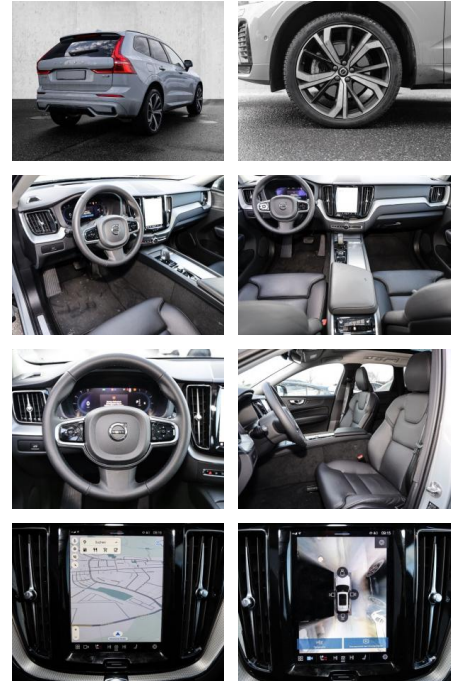

Ihr Ansprechpartner

Herr Andreas Kruse
E-Mail: andreas.kruse@autohaus-stein.de
Telefon: 04131 300034

Autohaus Stein GmbH
Hamburger Str. 11 - 17 - 21339 Lüneburg - Tel.: 04131 / 300034

Volvo XC60 Ultimate Dark AWD B4 Diesel EU6d

MA05-2336-24 Angebotsnr.:

Erstzulassung:	Kilometer:	Farbe:	Leistung:	Kraftstoffart:
01.09.2023	23.231	Grau	145 kW / 197 PS	Diesel

PREIS
51.780 €

FINANZIERUNGSBEISPIEL

Laufzeit: 72 Monate   Anzahlung: 25 %
Basis-Finanzierung:*   Mtl. Rate:
Zielraten-Finanzierung:** **439 €**

* Basisfinanzierung: Anzahlung: 12.945 Euro, Laufzeit: 72 Monate, Nettodarlehen: 38.835 Euro, Gesamtbetrag: 61.089 Euro, Zinssätze: 7.71% Sollz. (gebunden), 7.99% eff.
** Zielratenfinanzierung: Anzahlung: 12.945 Euro, Laufzeit: 72 Monate, Nettodarlehen: 38.835 Euro, Zielrate: 25.890 Euro, Gesamtbetrag: 64.709 Euro, Zinssätze: 7.71% Sollz. (gebunden), 7.99% eff.,

Vermittlung für: Santander Consumer Bank
Repräsentatives Beispiel gem. § 17 Abs. 4 PAngV. Diese Finanzierungsangebote sind Beispiele. Gerne ermitteln wir für Sie Ihr individuelles Angebot.

Ausstattung

Sicherheit

- PDC Park Distance Control hinten
- Anti-Blockiersystem ABS
- Antischlupfregelung ASC+T
- elektronische Stabilitätskontrolle (ESP / DSP)
- Servolenkung
- Regensensor
- Wegfahrsperre
- Kindersitzbefestigung
- Allrad
- PDC Park Distance Control vorne
- **ABS**
- Airbag
- Beifahrer-Airbag
- Wegfahrsperre
- Seitenairbags
- ESP
- Reifendruckkontrolle
- Traktionskontrolle
- Kopfairbag

- Knieairbag
- Kindersitzbefestigung
- Anhängerstabilisierung
- Pannenset
- **Entertainment: Soundsystem**
- Radio
- USB-Anschluss
- Harman-Kardon
- Apple CarPlay
- Android Auto
- DAB
- Induktionsladen für Smartphones

Multimedia

- Radio
- el. Sitzverstellung
- Head UP Display

Komfort

- Zentralverriegelung

- Bordcomputer
- **Servolenkung**
- Zentralverriegelung
- Elektrischer Fensterheber
- Lederausstattung
- Sitzheizung
- Elektrische Aussenspiegel
- Teilbare Rucksitzlehne
- Tempomat
- Standheizung
- Multifunktionslenkrad
- Keyless Go Startfunktion
- Elektrische Sitze
- Innenspiegel autom. abblendbar
- Mittelarmlehne
- Innenraumfilter
- Lenksäule einstellbar
- ParkDistanceControl vorne und hinten
- Elektrische Heckklappe
- Keyless Entry
- Memory Sitze

STÄNDIG ÜBER 15.000 FAHRZEUGE IM BESTAND!