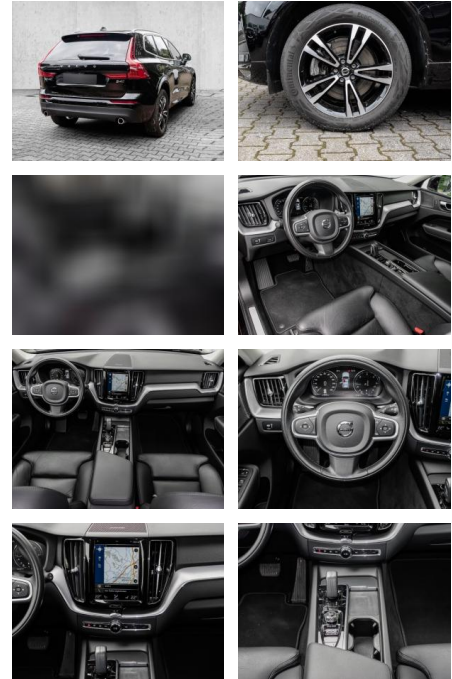

Ihr Ansprechpartner

Herr Andreas Kruse
E-Mail: andreas.kruse@autohaus-stein.de
Telefon: 04131 300034

Autohaus Stein GmbH
Hamburger Str. 11 - 17 - 21339 Lüneburg - Tel.: 04131 / 300034

Volvo XC60 Momentum Pro AWD B4 Diesel EU6d

MA05-wu2314-Angebotsnr.:

Erstzulassung:	Kilometer:	Farbe:	Leistung:	Kraftstoffart:
01.12.2020	47.714	Schwarz	145 kW / 197 PS	Diesel

PREIS
35.900 €

FINANZIERUNGSBEISPIEL
Laufzeit: 72 Monate   Anzahlung: 25 %
Basis-Finanzierung:*   Mtl. Rate:
Zielraten-Finanzierung:** **304 €**

* Basisfinanzierung: Anzahlung: 8.975 Euro, Laufzeit: 72 Monate, Nettodarlehen: 26.925 Euro, Gesamtbetrag: 42.354 Euro, Zinssätze: 7.71% Sollz. (gebunden), 7.99% eff.
** Zielratenfinanzierung: Anzahlung: 8.975 Euro, Laufzeit: 72 Monate, Nettodarlehen: 26.925 Euro, Zielrate: 17.950 Euro, Gesamtbetrag: 44.864 Euro, Zinssätze: 7.71% Sollz. (gebunden), 7.99% eff.,

Vermittlung für: Santander Consumer Bank
Repräsentatives Beispiel gem. § 17 Abs. 4 PAngV. Diese Finanzierungsangebote sind Beispiele. Gerne ermitteln wir für Sie Ihr individuelles Angebot.

Ausstattung

Sicherheit

- PDC Park Distance Control hinten
- Anti-Blockiersystem ABS
- Antischlupfregelung ASC+T
- elektronische Stabilitätskontrolle (ESP / DSP)
- Servolenkung
- Regensensor
- Wegfahrsperre
- Kindersitzbefestigung
- Allrad
- PDC Park Distance Control vorne
- **ABS**
- Airbag
- Beifahrer-Airbag
- Wegfahrsperre
- Seitenairbags
- ESP
- Reifendruckkontrolle
- Traktionskontrolle
- Kopfairbag

- Knieairbag
- Kindersitzbefestigung
- Anhängerstabilisierung
- Pannenset
- **Entertainment: Navigationssystem**
- Soundsystem
- Radio
- Telefonvorbereitung
- USB-Anschluss
- MP3
- Harman-Kardon
- Bluetooth
- Freisprecheinrichtung
- Apple CarPlay
- Android Auto
- DAB
- Induktionsladen für Smartphones

Multimedia

- Radio

- el. Sitzverstellung
- Navigation mit Bildschirm
- MP3 Anschluss
- Bluetooth

Komfort

- Zentralverriegelung
- Bordcomputer
- **Servolenkung**
- Zentralverriegelung
- Elektrischer Fensterheber
- Lederausstattung
- Sitzheizung
- Elektrische Aussenspiegel
- Teilbare Rucksitzlehne
- Tempomat
- Multifunktionslenkrad
- Keyless Go Startfunktion
- Elektrische Sitze
- Innenspiegel autom. abblendbar
- Mittelarmlehne

STÄNDIG ÜBER 15.000 FAHRZEUGE IM BESTAND!