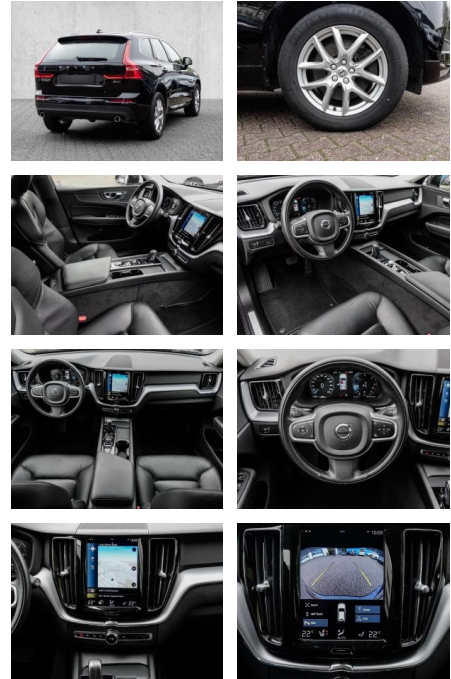

Ihr Ansprechpartner

Herr Burkhard Golz
E-Mail: burkhard.golz@autohaus-stein.de
Telefon: 04131 300066

Autohaus Stein GmbH
Hamburger Str. 11 - 17 - 21339 Lüneburg - Tel.: 04131 / 300034

Volvo XC60 Momentum Pro AWD B4 Diesel EU6d

MA05-wu2284-Angebotsnr.:

Erstzulassung:	Kilometer:	Farbe:	Leistung:	Kraftstoffart:
01.11.2020	68.190	Schwarz	145 kW / 197 PS	Diesel

PREIS
35.390 €

FINANZIERUNGSBEISPIEL

Laufzeit: 72 Monate   Anzahlung: 25 %
Basis-Finanzierung:*   Mtl. Rate:
Zielraten-Finanzierung:** **300 €**

* Basisfinanzierung: Anzahlung: 8.848 Euro, Laufzeit: 72 Monate, Nettodarlehen: 26.543 Euro, Gesamtbetrag: 41.753 Euro, Zinssätze: 7.71% Sollz. (gebunden), 7.99% eff.
** Zielratenfinanzierung: Anzahlung: 8.848 Euro, Laufzeit: 72 Monate, Nettodarlehen: 26.543 Euro, Zielrate: 17.695 Euro, Gesamtbetrag: 44.227 Euro, Zinssätze: 7.71% Sollz. (gebunden), 7.99% eff.,

Vermittlung für: Santander Consumer Bank
Repräsentatives Beispiel gem. § 17 Abs. 4 PAngV. Diese Finanzierungsangebote sind Beispiele. Gerne ermitteln wir für Sie Ihr individuelles Angebot.

Ausstattung

Sicherheit

- PDC Park Distance Control hinten
- Anti-Blockiersystem ABS
- Antischlupfregelung ASC+T
- elektronische Stabilitätskontrolle (ESP / DSP)
- Servolenkung
- Regensensor
- Wegfahrsperre
- Kindersitzbefestigung
- Allrad
- PDC Park Distance Control vorne
- **ABS**
- Airbag
- Beifahrer-Airbag
- Wegfahrsperre
- Seitenairbags
- ESP
- Reifendruckkontrolle
- Traktionskontrolle
- Kopfairbag

- Knieairbag
- Kindersitzbefestigung
- Anhängerstabilisierung
- Pannenset
- **Entertainment: Navigationssystem**
- Soundsystem
- Radio
- Telefonvorbereitung
- AUX-In
- USB-Anschluss
- MP3
- Bluetooth
- Freisprecheinrichtung
- Apple CarPlay
- Android Auto
- Sprachsteuerung
- DAB
- Induktionsladen für Smartphones
- Musikstreaming

Multimedia

- Radio
- el. Sitzverstellung
- Navigation mit Bildschirm
- MP3 Anschluss
- Bluetooth

Komfort

- Zentralverriegelung
- Bordcomputer
- **Servolenkung**
- Zentralverriegelung
- Elektrischer Fensterheber
- Lederausstattung
- Sitzheizung
- Elektrische Aussenspiegel
- Teilbare Rucksitzlehne
- Tempomat
- Standheizung
- Multifunktionslenkrad
- Keyless Go Startfunktion

STÄNDIG ÜBER 15.000 FAHRZEUGE IM BESTAND!