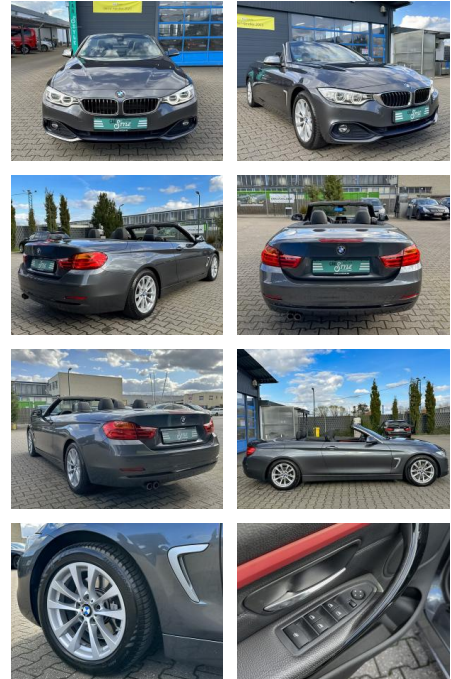

Ihr Ansprechpartner

Herr Burkhard Golz
 E-Mail: burkhard.golz@autohaus-stein.de
 Telefon: 04131 300066

Autohaus Stein GmbH
 Hamburger Str. 11 - 17 - 21339 Lüneburg - Tel.: 04131 / 300034

BMW 425d M Lenkrad LED NAVI PDC KEYLESS HiFi

CS01-FO2412444 Angebotsnr.:

Erstzulassung:	Kilometer:	Farbe:	Leistung:	Kraftstoffart:
31.03.2015	108.000	Grau	160 kW / 218 PS	Diesel

PREIS
22.630 €

FINANZIERUNGSBEISPIEL

Laufzeit: 72 Monate Anzahlung: 25 %
 Basis-Finanzierung:* Mtl. Rate:
 Zielraten-Finanzierung:** **192 €**