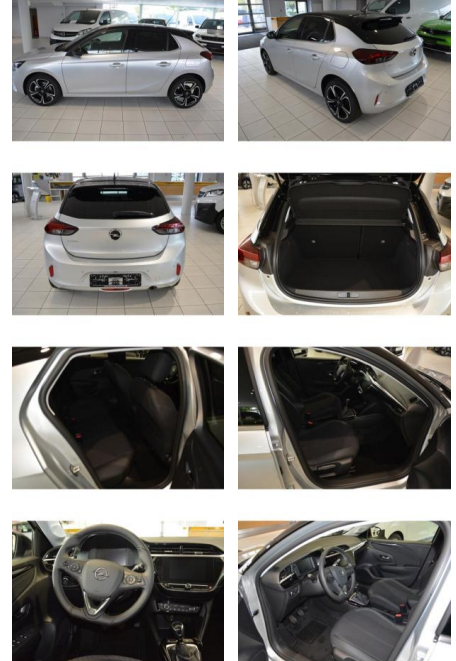

AH32-P408377Angebotsnr.:

Erstzulassung: 01.04.2023 **Kilometer:** 4.900 **Farbe:** Silber **Leistung:** 74 kW / 101 PS **Kraftstoffart:** Benzin

PREIS
19.850 €

FINANZIERUNGSBEISPIEL

Laufzeit: 72 Monate Anzahlung: 25 %
 Basis-Finanzierung:* Mtl. Rate:
 Zielraten-Finanzierung:** **1168 €**