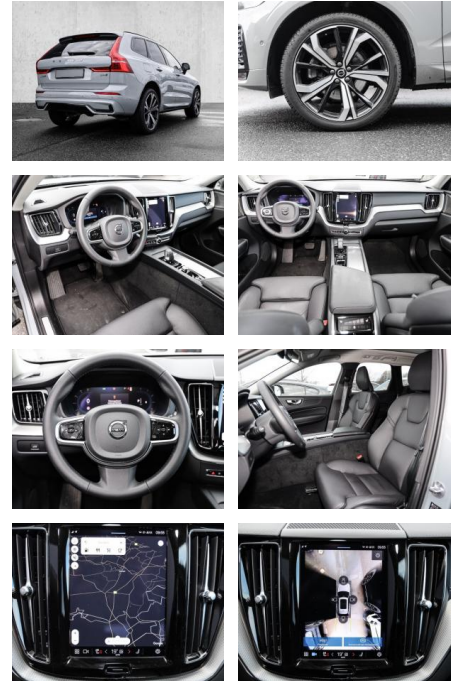

Ihr Ansprechpartner

Herr Burkhard Golz
E-Mail: burkhard.golz@autohaus-stein.de
Telefon: 04131 300066

Autohaus Stein GmbH
Hamburger Str. 11 - 17 - 21339 Lüneburg - Tel.: 04131 / 300034

Volvo XC60 Ultimate Dark AWD B4 Diesel EU6d

MA05-2323-24 Angebotsnr.:

Erstzulassung:	Kilometer:	Farbe:	Leistung:	Kraftstoffart:
01.09.2023	15.659	Grau	145 kW / 197 PS	Diesel

PREIS
53.410 €

FINANZIERUNGSBEISPIEL

Laufzeit: 72 Monate   Anzahlung: 25 %
Basis-Finanzierung:*   Mtl. Rate:
Zielraten-Finanzierung:**   **452 €**

* Basisfinanzierung: Anzahlung: 13.353 Euro, Laufzeit: 72 Monate, Nettodarlehen: 40.058 Euro, Gesamtbetrag: 63.012 Euro, Zinssätze: 7.71% Sollz. (gebunden), 7.99% eff.
** Zielratenfinanzierung: Anzahlung: 13.353 Euro, Laufzeit: 72 Monate, Nettodarlehen: 40.058 Euro, Zielrate: 26.705 Euro, Gesamtbetrag: 66.746 Euro, Zinssätze: 7.71% Sollz. (gebunden), 7.99% eff.,

Vermittlung für: Santander Consumer Bank
Repräsentatives Beispiel gem. § 17 Abs. 4 PAngV. Diese Finanzierungsangebote sind Beispiele. Gerne ermitteln wir für Sie Ihr individuelles Angebot.

Ausstattung

Sicherheit

- PDC Park Distance Control hinten
- Anti-Blockiersystem ABS
- Antischlupfregelung ASC+T
- elektronische Stabilitätskontrolle (ESP / DSP)
- Servolenkung
- Regensensor
- Wegfahrsperrung
- Kindersitzbefestigung
- Allrad
- PDC Park Distance Control vorne
- **ABS**
- Airbag
- Beifahrer-Airbag
- Wegfahrsperrung
- Seitenairbags
- ESP
- Reifendruckkontrolle
- Traktionskontrolle
- Kopfairbag

- Knieairbag
- Kindersitzbefestigung
- Anhängerstabilisierung
- Pannenset
- **Entertainment: Soundsystem**
- Radio
- USB-Anschluss
- Harman-Kardon
- Apple CarPlay
- Android Auto
- DAB
- Induktionsladen für Smartphones

Multimedia

- Radio
- el. Sitzverstellung
- Head UP Display

Komfort

- Zentralverriegelung

- Bordcomputer
- **Servolenkung**
- Zentralverriegelung
- Elektrischer Fensterheber
- Lederausstattung
- Sitzheizung
- Elektrische Aussenspiegel
- Teilbare Rucksitzlehne
- Tempomat
- Standheizung
- Multifunktionslenkrad
- Keyless Go Startfunktion
- Elektrische Sitze
- Innenspiegel autom. abblendbar
- Mittelarmlehne
- Innenraumfilter
- Lenksäule einstellbar
- ParkDistanceControl vorne und hinten
- Elektrische Heckklappe
- Keyless Entry
- Memory Sitze

STÄNDIG ÜBER 15.000 FAHRZEUGE IM BESTAND!