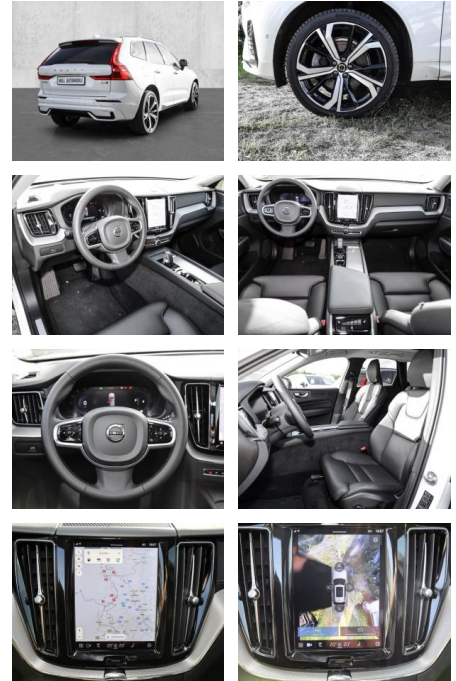

MA05-2322-24 Angebotsnr.:

Erstzulassung:	Kilometer:	Farbe:	Leistung:	Kraftstoffart:
01.09.2023	17.564	Weiß	145 kW / 197 PS	Diesel

PREIS
53.410 €

FINANZIERUNGSBEISPIEL

Laufzeit: 72 Monate Anzahlung: 25 %
 Basis-Finanzierung:* Mtl. Rate:
 Zielraten-Finanzierung:** **452 €**

- Knieairbag
- Kindersitzbefestigung
- Anhängerstabilisierung
- Pannenset
- **Entertainment: Soundsystem**
- Radio
- USB-Anschluss
- Harman-Kardon
- Apple CarPlay
- Android Auto
- DAB
- Induktionsladen für Smartphones

Multimedia

- Radio
- el. Sitzverstellung
- Head UP Display

Komfort

- Zentralverriegelung

- Bordcomputer
- **Servolenkung**
- Zentralverriegelung
- Elektrischer Fensterheber
- Lederausstattung
- Sitzheizung
- Elektrische Aussenspiegel
- Teilbare Rucksitzlehne
- Tempomat
- Standheizung
- Multifunktionslenkrad
- Keyless Go Startfunktion
- Elektrische Sitze
- Innenspiegel autom. abblendbar
- Mittelarmlehne
- Innenraumfilter
- Lenksäule einstellbar
- ParkDistanceControl vorne und hinten
- Elektrische Heckklappe
- Keyless Entry
- Memory Sitze