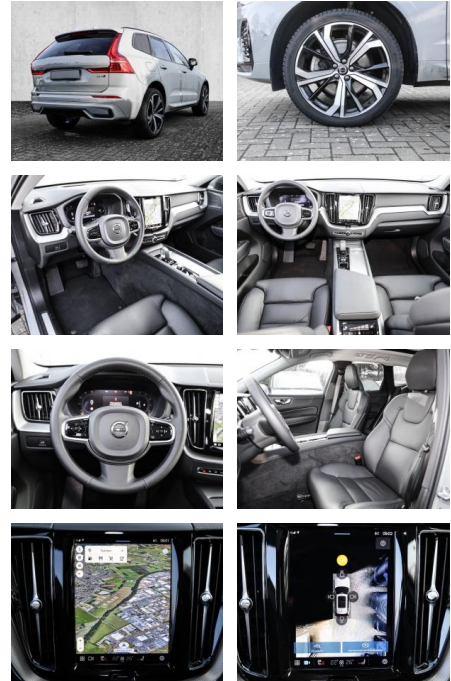

Ihr Ansprechpartner

Herr André Köhler
E-Mail: andre.koehler@autohaus-stein.de
Telefon: 04131 300038

Autohaus Stein GmbH
Hamburger Str. 11 - 17 - 21339 Lüneburg - Tel.: 04131 / 300034

Volvo XC60 Ultimate Dark AWD B4 Diesel EU6d

MA05-2334-24 Angebotsnr.:

Erstzulassung:	Kilometer:	Farbe:	Leistung:	Kraftstoffart:
01.09.2023	14.239	Grau	145 kW / 197 PS	Diesel

PREIS
53.410 €

FINANZIERUNGSBEISPIEL
Laufzeit: 72 Monate   Anzahlung: 25 %
Basis-Finanzierung:*   Mtl. Rate:
Zielraten-Finanzierung:** **452 €**

* Basisfinanzierung: Anzahlung: 13.353 Euro, Laufzeit: 72 Monate, Nettodarlehen: 40.058 Euro, Gesamtbetrag: 63.012 Euro, Zinssätze: 7.71% Sollz. (gebunden), 7.99% eff.
** Zielratenfinanzierung: Anzahlung: 13.353 Euro, Laufzeit: 72 Monate, Nettodarlehen: 40.058 Euro, Zielrate: 26.705 Euro, Gesamtbetrag: 66.746 Euro, Zinssätze: 7.71% Sollz. (gebunden), 7.99% eff.,

Vermittlung für: Santander Consumer Bank
Repräsentatives Beispiel gem. § 17 Abs. 4 PAngV. Diese Finanzierungsangebote sind Beispiele. Gerne ermitteln wir für Sie Ihr individuelles Angebot.

Ausstattung

Sicherheit

- PDC Park Distance Control hinten
- Anti-Blockiersystem ABS
- Antischlupfregelung ASC+T
- elektronische Stabilitätskontrolle (ESP / DSP)
- Servolenkung
- Regensensor
- Wegfahrsperrung
- Kindersitzbefestigung
- Allrad
- PDC Park Distance Control vorne
- **ABS**
- Airbag
- Beifahrer-Airbag
- Wegfahrsperrung
- Seitenairbags
- ESP
- Reifendruckkontrolle
- Traktionskontrolle
- Kopfairbag

- Knieairbag
- Kindersitzbefestigung
- Anhängerstabilisierung
- Pannenset
- **Entertainment: Soundsystem**
- Radio
- USB-Anschluss
- Harman-Kardon
- Apple CarPlay
- Android Auto
- DAB
- Induktionsladen für Smartphones

Multimedia

- Radio
- el. Sitzverstellung
- Head UP Display

Komfort

- Zentralverriegelung

- Bordcomputer
- **Servolenkung**
- Zentralverriegelung
- Elektrischer Fensterheber
- Lederausstattung
- Sitzheizung
- Elektrische Aussenspiegel
- Teilbare Rucksitzlehne
- Tempomat
- Standheizung
- Multifunktionslenkrad
- Keyless Go Startfunktion
- Elektrische Sitze
- Innenspiegel autom. abblendbar
- Mittelarmlehne
- Innenraumfilter
- Lenksäule einstellbar
- ParkDistanceControl vorne und hinten
- Elektrische Heckklappe
- Keyless Entry
- Memory Sitze

STÄNDIG ÜBER 15.000 FAHRZEUGE IM BESTAND!