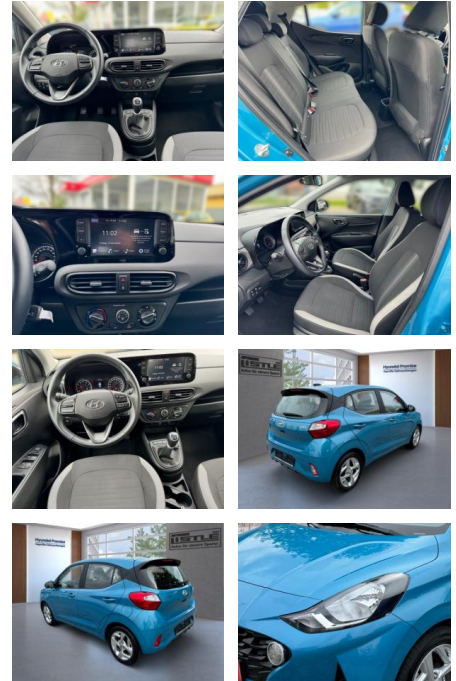

AL33-210680 **Angebotsnr.:**

Erstzulassung:	Kilometer:	Farbe:	Leistung:	Kraftstoffart:
01.05.2023	16.500		49 kW / 67 PS	Benzin

PREIS
15.920 €

FINANZIERUNGSBEISPIEL
 Laufzeit: 72 Monate Anzahlung: 25 %
 Basis-Finanzierung:* Mtl. Rate:
 Zielraten-Finanzierung:** **135 €**