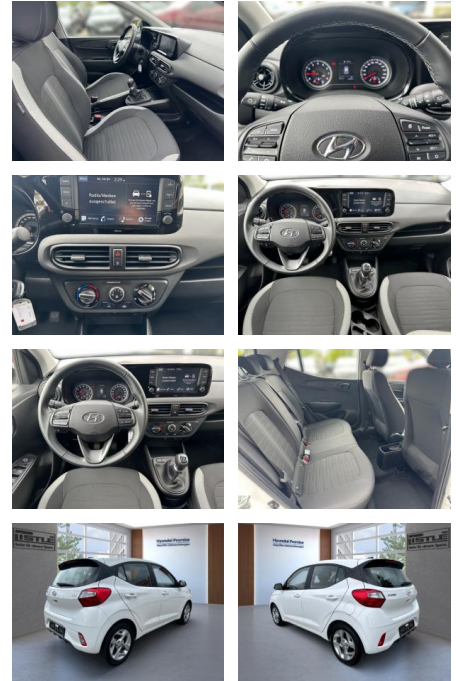

AL33-192027 **Angebotsnr.:**

Erstzulassung:	Kilometer:	Farbe:	Leistung:	Kraftstoffart:
01.03.2023	20.990		49 kW / 67 PS	Benzin

PREIS
15.920 €

FINANZIERUNGSBEISPIEL

Laufzeit: 72 Monate Anzahlung: 25 %
 Basis-Finanzierung:* Mtl. Rate:
 Zielraten-Finanzierung:** **135 €**