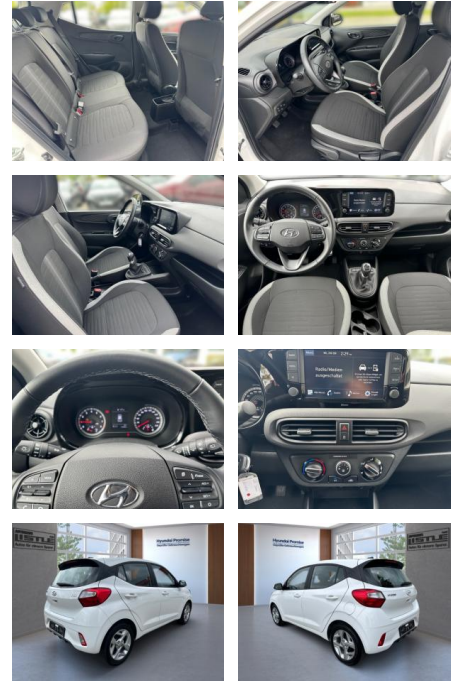

AL33-201721 **Angebotsnr.:**

Erstzulassung:	Kilometer:	Farbe:	Leistung:	Kraftstoffart:
01.05.2023	16.990		49 kW / 67 PS	Benzin

PREIS
15.920 €

FINANZIERUNGSBEISPIEL

Laufzeit: 72 Monate Anzahlung: 25 %
 Basis-Finanzierung:* Mtl. Rate:
 Zielraten-Finanzierung:** **135 €**