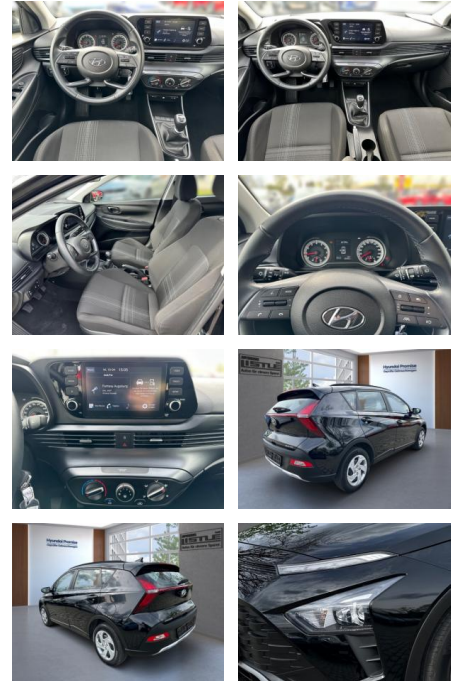

## Hyundai Bayon 1.2 MPI 85HP Klima PDC Kamera

AL33-65166K **Angebotsnr.:**

Erstzulassung:	Kilometer:	Farbe:	Leistung:	Kraftstoffart:
01.03.2023	25.400		62 kW / 84 PS	Benzin

**PREIS**  
**18.500 €**