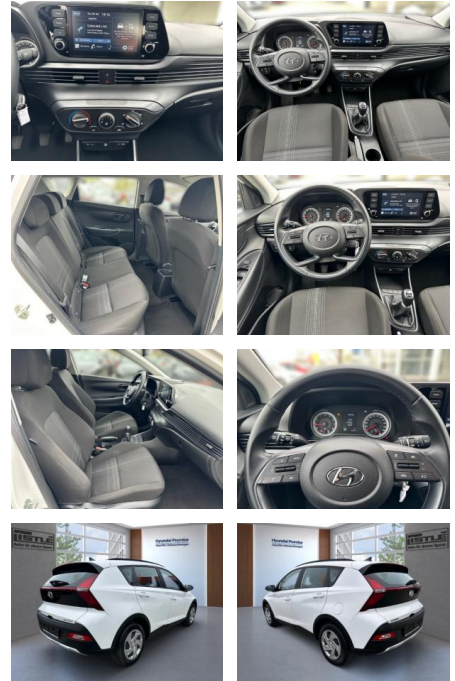

AL33-60103 **Angebotsnr.:**

Erstzulassung:	Kilometer:	Farbe:	Leistung:	Kraftstoffart:
01.03.2023	17.500		62 kW / 84 PS	Benzin

PREIS
18.500 €

FINANZIERUNGSBEISPIEL

Laufzeit: 72 Monate Anzahlung: 25 %
 Basis-Finanzierung:* Mtl. Rate:
 Zielraten-Finanzierung:** **157 €**