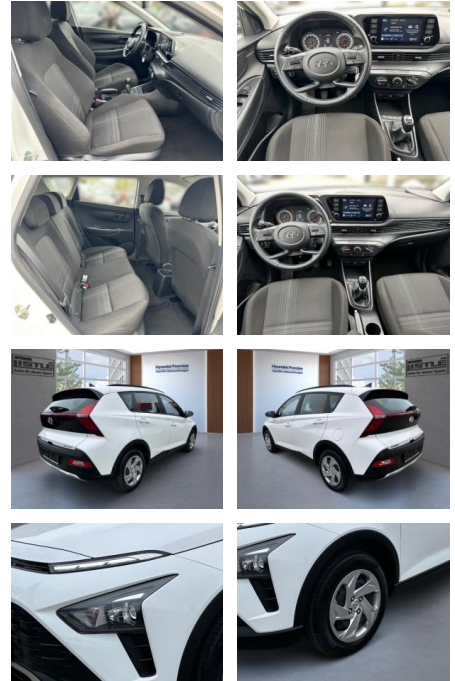

AL33-60073 **Angebotsnr.:**

Erstzulassung:	Kilometer:	Farbe:	Leistung:	Kraftstoffart:
01.03.2023	16.990		62 kW / 84 PS	Benzin

PREIS
18.500 €

FINANZIERUNGSBEISPIEL

Laufzeit: 72 Monate Anzahlung: 25 %
 Basis-Finanzierung:* Mtl. Rate:
 Zielraten-Finanzierung:** **157 €**