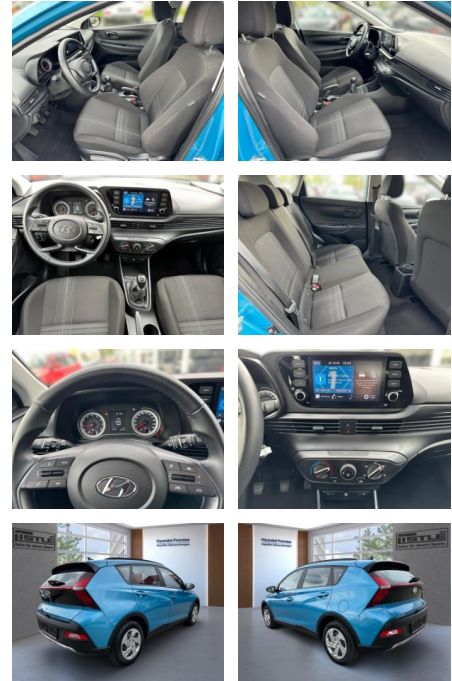

AL33-65417 **Angebotsnr.:**

| Erstzulassung: | Kilometer: | Farbe: | Leistung: | Kraftstoffart: |
|----------------|------------|--------|---------------|----------------|
| 01.03.2023 | 28.700 | | 62 kW / 84 PS | Benzin |