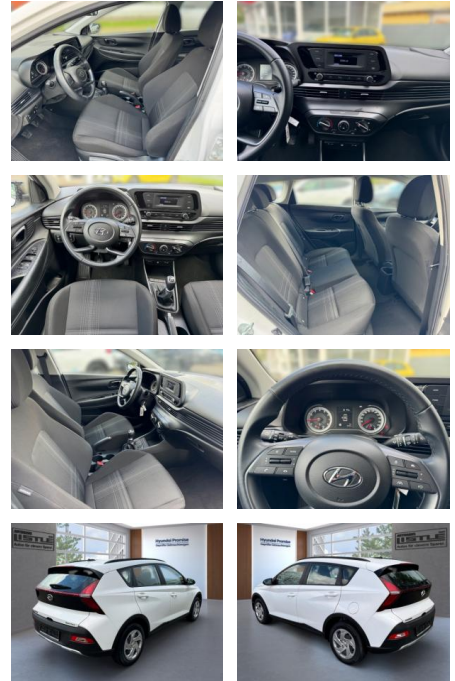

## Hyundai Bayon 1.2 MPI 85HP Klimaanlage Radio

AL33-84871    **Angebotsnr.:**

Erstzulassung:	Kilometer:	Farbe:	Leistung:	Kraftstoffart:
01.05.2023	7.900		62 kW / 84 PS	Benzin

**PREIS**  
**17.470 €**