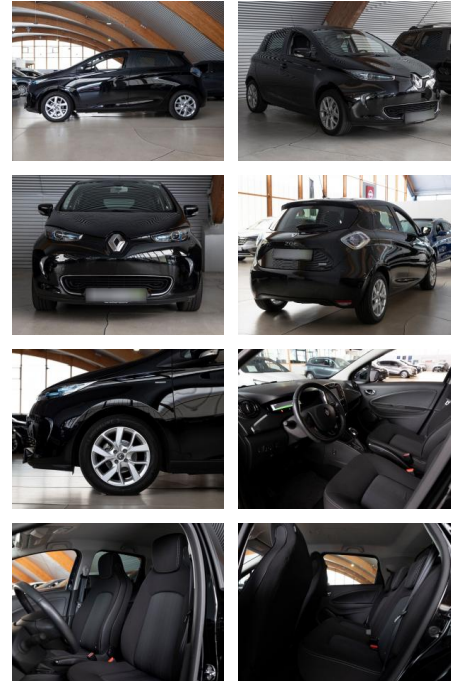

RS04-15588 **Angebotsnr.:**

Erstzulassung:	Kilometer:	Farbe:	Leistung:	Kraftstoffart:
27.06.2019	46.436	Diverse	80 kW / 109 PS	Elektro

PREIS
12.640 €

FINANZIERUNGSBEISPIEL

Laufzeit: 72 Monate Anzahlung: 25 %
 Basis-Finanzierung:* Mtl. Rate:
 Zielraten-Finanzierung:** **107 €**