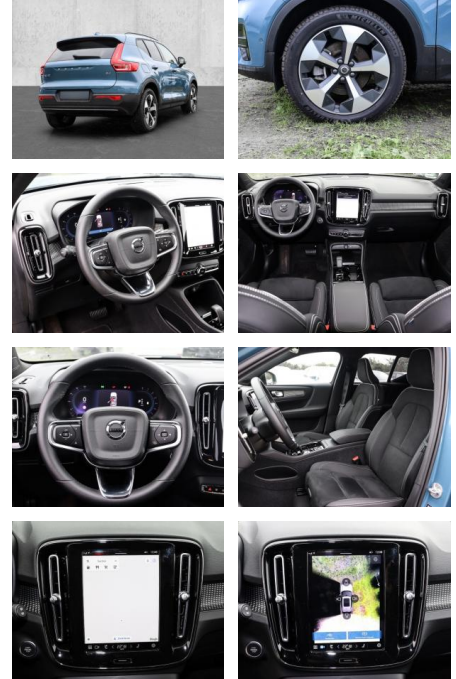

Ihr Ansprechpartner

Herr André Köhler
E-Mail: andre.koehler@autohaus-stein.de
Telefon: 04131 300038

Autohaus Stein GmbH
Hamburger Str. 11 - 17 - 21339 Lüneburg - Tel.: 04131 / 300034

Volvo XC40 Plus Dark 2WD B4 EU6d Navi

MA05-2055-24 Angebotsnr.:

Erstzulassung:	Kilometer:	Farbe:	Leistung:	Kraftstoffart:
01.08.2023	11.905	Blau	145 kW / 197 PS	Benzin

PREIS
41.470 €

FINANZIERUNGSBEISPIEL

Laufzeit: 72 Monate   Anzahlung: 25 %
Basis-Finanzierung:*   Mtl. Rate:
Zielraten-Finanzierung:** **351 €**

* Basisfinanzierung: Anzahlung: 10.368 Euro, Laufzeit: 72 Monate, Nettodarlehen: 31.103 Euro, Gesamtbetrag: 48.926 Euro, Zinssätze: 7.71% Sollz. (gebunden), 7.99% eff.
** Zielratenfinanzierung: Anzahlung: 10.368 Euro, Laufzeit: 72 Monate, Nettodarlehen: 31.103 Euro, Zielrate: 20.735 Euro, Gesamtbetrag: 51.825 Euro, Zinssätze: 7.71% Sollz. (gebunden), 7.99% eff.,

Vermittlung für: Santander Consumer Bank
Repräsentatives Beispiel gem. § 17 Abs. 4 PAngV. Diese Finanzierungsangebote sind Beispiele. Gerne ermitteln wir für Sie Ihr individuelles Angebot.

Ausstattung

Sicherheit

- PDC Park Distance Control hinten
- Anti-Blockiersystem ABS
- Antischlupfregelung ASC+T
- elektronische Stabilitätskontrolle (ESP / DSP)
- Servolenkung
- Regensensor
- Wegfahrsperre
- Kindersitzbefestigung
- PDC Park Distance Control vorne
- **ABS**
- Airbag
- Beifahrer-Airbag
- Wegfahrsperre
- Seitenairbags
- ESP
- Reifendruckkontrolle
- Traktionskontrolle
- Kopfairbag
- Knieairbag

- Kindersitzbefestigung
- Anhängerstabilisierung
- Pannenset
- **Entertainment: Navigationssystem**
- Soundsystem
- Radio
- Telefonvorbereitung
- USB-Anschluss
- MP3
- Harman-Kardon
- Bluetooth
- Freisprecheinrichtung
- Apple CarPlay
- Android Auto
- DAB
- Induktionsladen für Smartphones
- •

Multimedia

- Radio
- el. Sitzverstellung

- Navigation mit Bildschirm
- MP3 Anschluss
- Bluetooth

Komfort

- Zentralverriegelung
- **Servolenkung**
- Zentralverriegelung
- Elektrischer Fensterheber
- Sitzheizung
- Elektrische Aussenspiegel
- Teilbare Rucksitzlehne
- Tempomat
- Multifunktionslenkrad
- Keyless Go Startfunktion
- Elektrische Sitze
- Innenspiegel autom. abblendbar
- Mittellarmlehne
- Lenksäule einstellbar
- ParkDistanceControl vorne und hinten
- Elektrische Heckklappe

STÄNDIG ÜBER 15.000 FAHRZEUGE IM BESTAND!