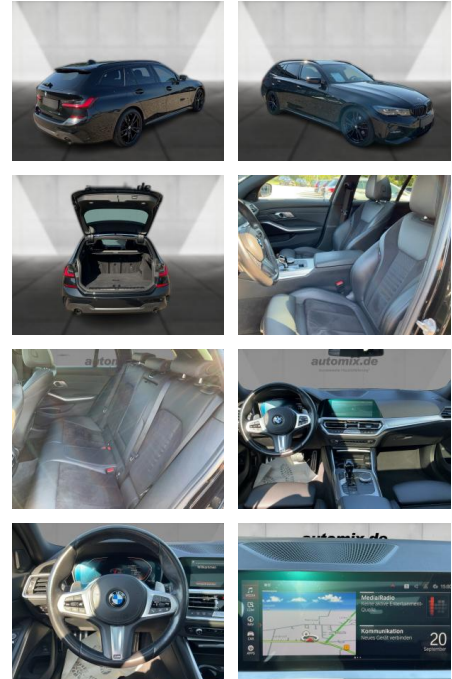

Ihr Ansprechpartner

Herr Andreas Kruse

E-Mail: andreas.kruse@autohaus-stein.de
Telefon: 04131 300034

Autohaus Stein GmbH
Hamburger Str. 11 - 17 - 21339 Lüneburg - Tel.: 04131 / 300034

BMW 320 M Sport, AHK, ACC, Pano, HuD,

WA00-30011 **Angebotsnr.:**

Erstzulassung:	Kilometer:	Farbe:	Leistung:	Kraftstoffart:
01.11.2021	79.933	Diverse	140 kW / 190 PS	Diesel

PREIS
36.080 €

FINANZIERUNGSBEISPIEL

Laufzeit: 72 Monate   Anzahlung: 25 %
Basis-Finanzierung:*   Mtl. Rate:
Zielraten-Finanzierung:** **306 €**

* Basisfinanzierung: Anzahlung: 9.020 Euro, Laufzeit: 72 Monate, Nettodarlehen: 27.060 Euro, Gesamtbetrag: 42.566 Euro, Zinssätze: 7.71% Sollz. (gebunden), 7.99% eff.
** Zielratenfinanzierung: Anzahlung: 9.020 Euro, Laufzeit: 72 Monate, Nettodarlehen: 27.060 Euro, Zielrate: 18.040 Euro, Gesamtbetrag: 45.089 Euro, Zinssätze: 7.71% Sollz. (gebunden), 7.99% eff.,

Vermittlung für: Santander Consumer Bank
Repräsentatives Beispiel gem. § 17 Abs. 4 PAngV. Diese Finanzierungsangebote sind Beispiele. Gerne ermitteln wir für Sie Ihr individuelles Angebot.

Ausstattung

Sicherheit

- PDC Park Distance Control hinten
- Anti-Blockiersystem ABS
- Antischlupfregelung ASC+T
- elektronische Stabilitätskontrolle (ESP / DSP)
- Servolenkung
- Regensensor
- Wegfahrsperre
- Kindersitzbefestigung
- PDC Park Distance Control vorne

Multimedia

- Radio
- el. Sitzverstellung
- Navigation mit Bildschirm
- MP3 Anschluss
- Head UP Display
- Bluetooth

Komfort

- Zentralverriegelung
- Bordcomputer

Interieur

- Multifunktionslenkrad
- Sportsitze
- el. Fensterheber
- Sitzheizung

Exterieur

- Leichtmetallfelgen
- metallic
- Schiebedach
- Nebelscheinwerfer
- Dachreling

Umwelt

- Partikelfilter

Weiteres

- Sportfahrwerk
- Diesel
- Lichtsensor
- Panoramadach
- elektrische Aussenspiegel
- Start Stop Automatik
- Nichtraucher
- Sportpaket

STÄNDIG ÜBER 15.000 FAHRZEUGE IM BESTAND!