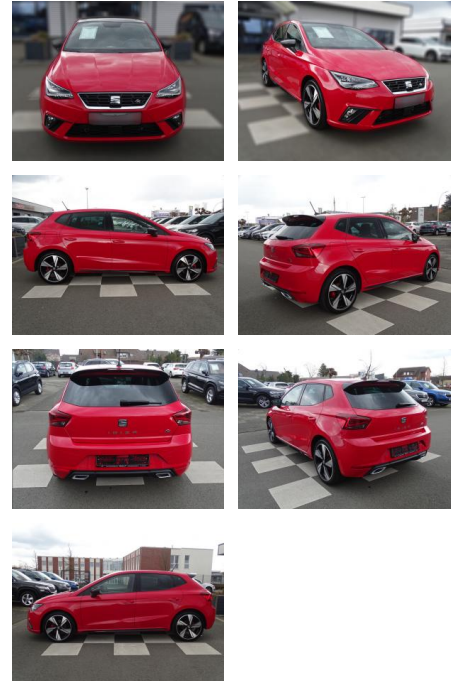

Ihr Ansprechpartner

Herr Andreas Kruse

E-Mail: andreas.kruse@autohaus-stein.de

Telefon: 04131 300034

Autohaus Stein GmbH
Hamburger Str. 11 - 17 - 21339 Lüneburg - Tel.: 04131 / 300034

Seat Ibiza 1.0 FR Carbon

RA00-20973 **Angebotsnr.:**

Erstzulassung:	Kilometer:	Farbe:	Leistung:	Kraftstoffart:
01.06.2021	44.846	Rot	81 kW / 110 PS	Benzin

PREIS
20.350 €

FINANZIERUNGSBEISPIEL

Laufzeit: 72 Monate Anzahlung: 25 %
Basis-Finanzierung:* Mtl. Rate:
Zielraten-Finanzierung:** **172 €**