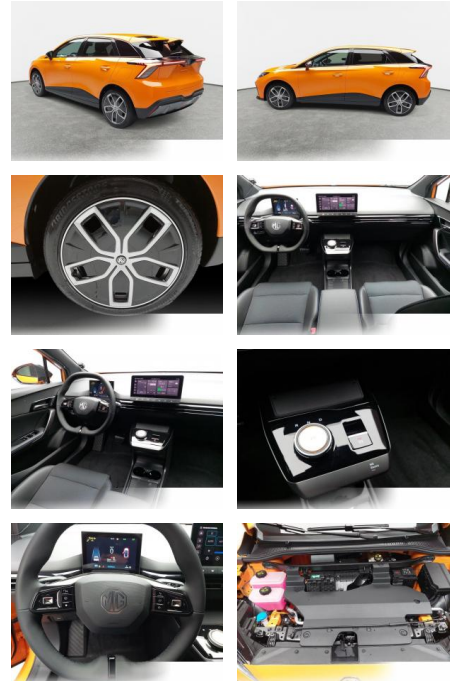

## MG MG4 EV 64 KWH MY23 LUXURY

BR02-12728 **Angebotsnr.:**

Erstzulassung:	Kilometer:	Farbe:	Leistung:	Kraftstoffart:	Reichweite elektr. (WLTP)
01.01.2024	3.000		150 kW / 204 PS	Elektro	435 km

**PREIS**  
**31.800 €**

### Multimedia

- Radio
- el. Sitzverstellung
- Navigation mit Bildschirm
- Bluetooth