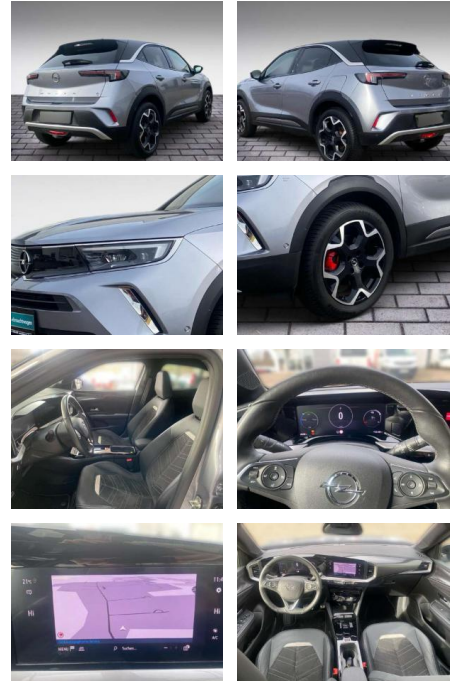

JB03-W032579Angebotsnr.:

Erstzulassung:	Kilometer:	Farbe:	Leistung:	Kraftstoffart:
01.05.2021	20.500	Grau	100 kW / 136 PS	Benzin

PREIS
26.650 €

FINANZIERUNGSBEISPIEL

Laufzeit: 72 Monate Anzahlung: 25 %
 Basis-Finanzierung:* Mtl. Rate:
 Zielraten-Finanzierung:** **226 €**