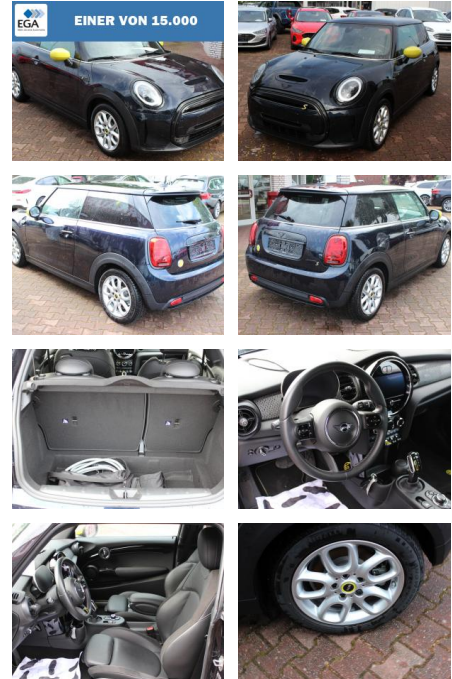

## MINI Cooper SE Steptr. Essential Trim / Navi + Le...

AW00-R43667 Angebotsnr.:

Erstzulassung:	Kilometer:	Farbe:	Leistung:	Kraftstoffart:
01.10.2021	10.630	Schwarz	75 kW / 102 PS	Elektro

PREIS	FINANZIERUNGSBEISPIEL	
<b>18.720 €</b>	Laufzeit: 72 Monate      Anzahlung: 25 % Basis-Finanzierung:*      Mtl. Rate: Zielraten-Finanzierung:** <b>159 €</b>	* Basisfinanzierung: Anzahlung: 4.680 Euro, Laufzeit: 72 Monate, Nettodarlehen: 14.040 Euro, Gesamtbetrag: 22.085 Euro, Zinssätze: 7.71% Sollz. (gebunden), 7.99% eff. ** Zielratenfinanzierung: Anzahlung: 4.680 Euro, Laufzeit: 72 Monate, Nettodarlehen: 14.040 Euro, Zielrate: 9.360 Euro, Gesamtbetrag: 23.394 Euro, Zinssätze: 7.71% Sollz. (gebunden), 7.99% eff., Vermittlung für: Santander Consumer Bank Repräsentatives Beispiel gem. § 17 Abs. 4 PAngV. Diese Finanzierungsangebote sind Beispiele. Gerne ermitteln wir für Sie Ihr individuelles Angebot.

### Interieur

- Lederpolsterung
- Multifunktionslenkrad
- Durchladesystem
- Sportsitze

- el. Fensterheber
- Armlehne vorne
- Sitzheizung