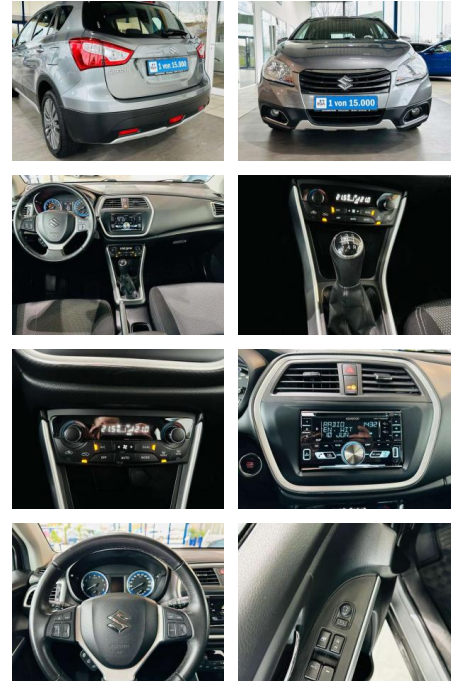

AV01-402780-0Angebotsnr.:

Erstzulassung:	Kilometer:	Farbe:	Leistung:	Kraftstoffart:
01.10.2015	117.800	grau	88 kW / 120 PS	Benzin

PREIS
11.090 €

FINANZIERUNGSBEISPIEL
 Laufzeit: 72 Monate Anzahlung: 25 %
 Basis-Finanzierung:* Mtl. Rate:
 Zielraten-Finanzierung:** Mtl. Rate: **94 €**